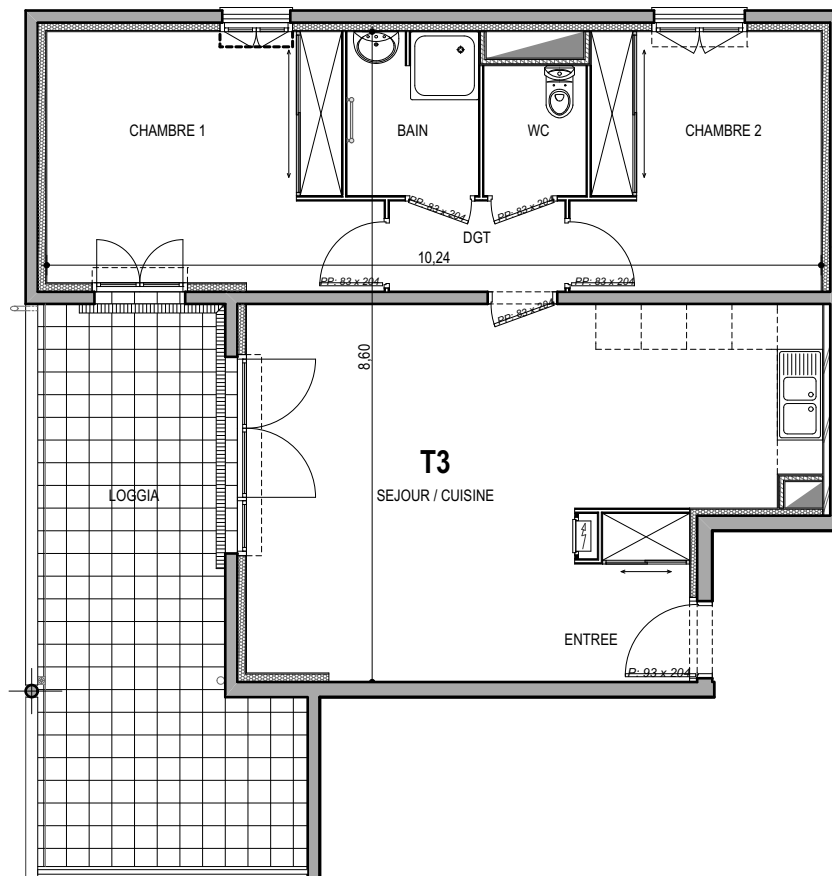

"CARRE BODICCIONE" - Bat J2

Lieu dit Bodiccione - AJACCIO

Appartement: J2-14

1er ETAGE

-T3

Surfaces habitables

Entrée	3.30 m ²
Séjour/Cuisine	30.15 m ²
Chambre 1	13.75 m ²
Chambre 2	10.75 m ²
Salle de bain	3.75 m ²
Wc	2.30 m ²
Dgt	2.80 m ²

Total 66.80 m²

Loggia 20.90 m²

0m 1m 2m

PLAN DE VENTE