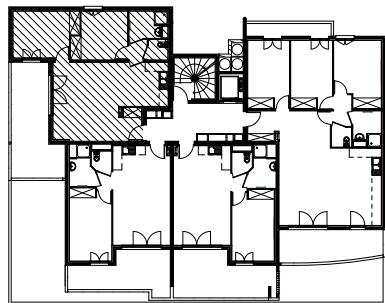

"CARRE BODICCIONE" - Bat J2

Lieu dit Bodiccione - AJACCIO

Appartement: J2-14

1er ETAGE

-T3

Surfaces habitables

Entrée	3.30 m ²
Séjour/Cuisine	30.15 m ²
Chambre 1	13.75 m ²
Chambre 2	10.75 m ²
Salle de bain	3.75 m ²
Wc	2.30 m ²
Dgt	2.80 m ²

Total 66.80 m²

Loggia 20.90 m²

0m 1m 2m

PLAN DE VENTE