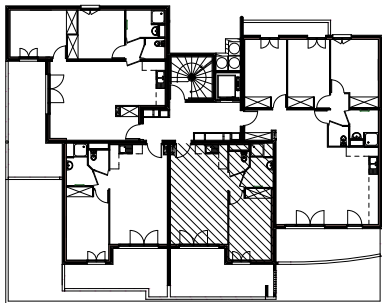

"CARRE BODICCIONE" - Bat J2

Lieu dit Bodiccione - AJACCIO

Appartement: J2-22

2ème ETAGE

-T2

Surfaces habitables

Séjour/Cuisine	28.05 m ²
Chambre 1	12.50 m ²
Salle de bain/ Wc	5.30 m ²

Total 45.85 m²

Loggia 14.90 m²

0m 1m 2m

PLAN DE VENTE