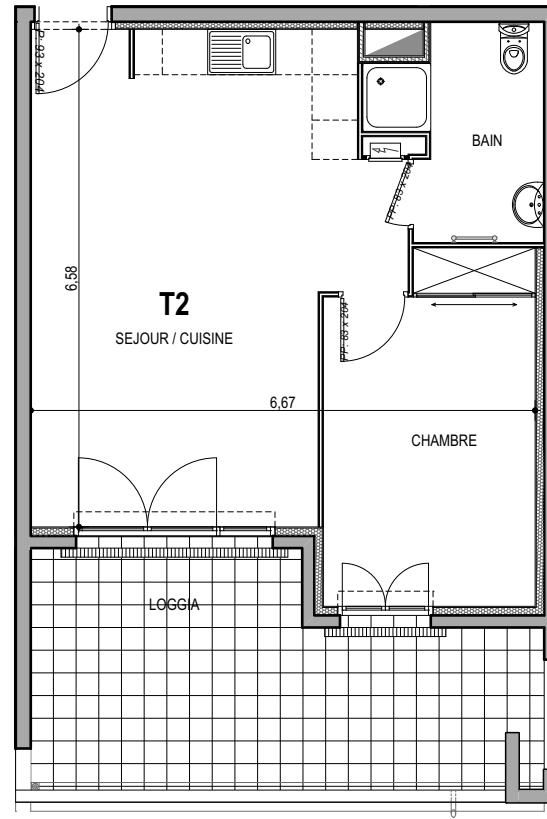

"CARRE BODICCIONE" - Bat J2

Lieu dit Bodiccione - AJACCIO

Appartement: J2-22

2ème ETAGE

-T2

Surfaces habitables

Séjour/Cuisine	28.05 m ²
Chambre 1	12.50 m ²
Salle de bain/ Wc	5.30 m ²

Total 45.85 m²

Loggia 14.90 m²

0m 1m 2m

PLAN DE VENTE