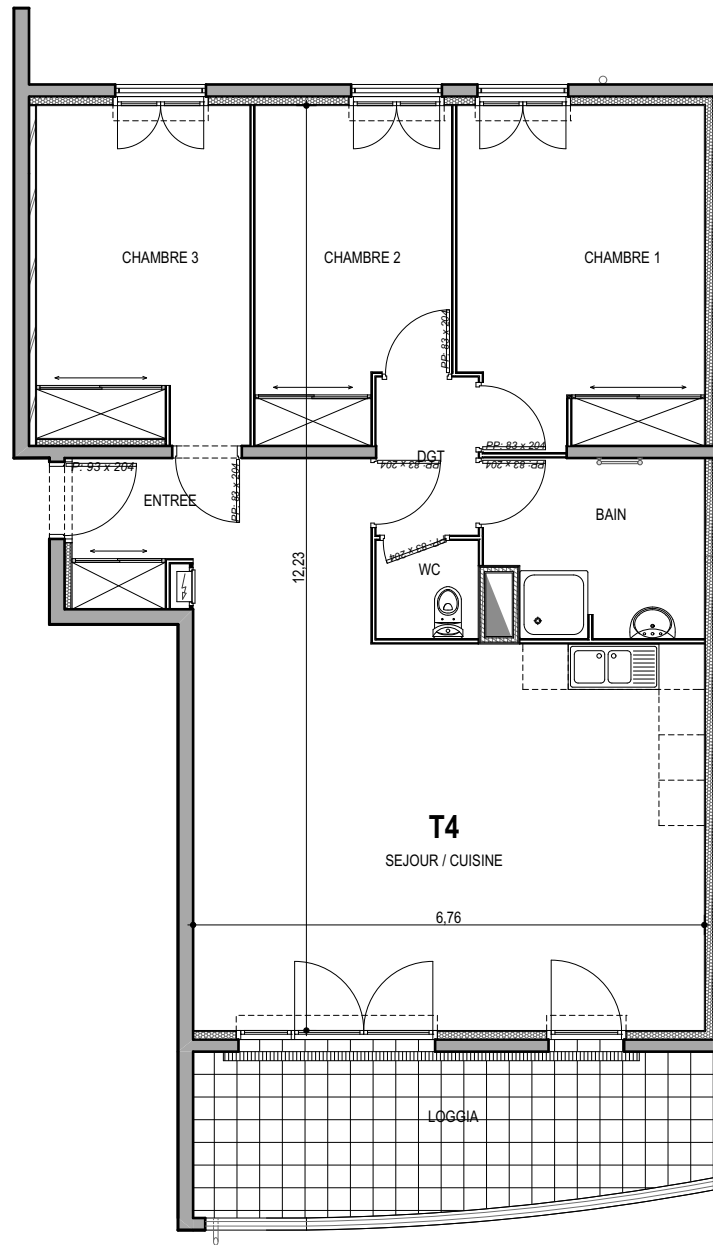

"CARRE BODICCIONE" - Bat J2

Lieu dit Bodiccione - AJACCIO

Appartement: J2-31

3ème ETAGE

-T4

Surfaces habitables

Entrée	3.10 m ²
Séjour/Cuisine	40.85 m ²
Chambre 1	13.45 m ²
Chambre 2	10.70 m ²
Chambre 3	13.20 m ²
Salle de bain	5.65 m ²
Wc	1.90 m ²
Dgt	3.05 m ²

Total 91.90 m²

Loggia 14.10 m²

0m 1m 2m

PLAN DE VENTE