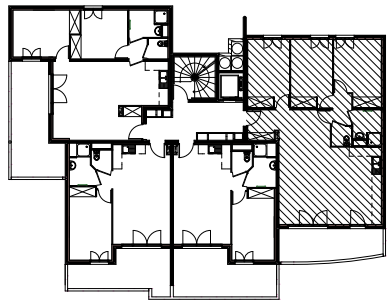

"CARRE BODICCIONE" - Bat J2

Lieu dit Bodiccione - AJACCIO

Appartement: J2-31

3ème ETAGE

-T4

Surfaces habitables

Entrée	3.10 m ²
Séjour/Cuisine	40.85 m ²
Chambre 1	13.45 m ²
Chambre 2	10.70 m ²
Chambre 3	13.20 m ²
Salle de bain	5.65 m ²
Wc	1.90 m ²
Dgt	3.05 m ²

Total 91.90 m²

Loggia 14.10 m²

0m 1m 2m

PLAN DE VENTE