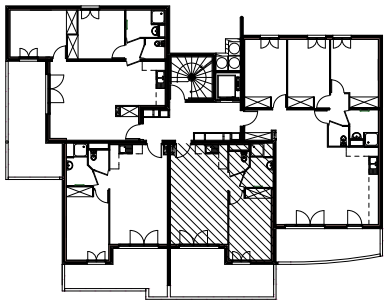

"CARRE BODICCIONE" - Bat J2

Lieu dit Bodiccione - AJACCIO

Appartement: J2-32

3ème ETAGE

-T2

Surfaces habitables

Séjour/Cuisine	28.05 m ²
Chambre 1	12.50 m ²
Salle de bain/ Wc	5.30 m ²

Total	45.85 m²
--------------	----------------------------

Loggia	18.35 m ²
--------	----------------------

0m 1m 2m

PLAN DE VENTE