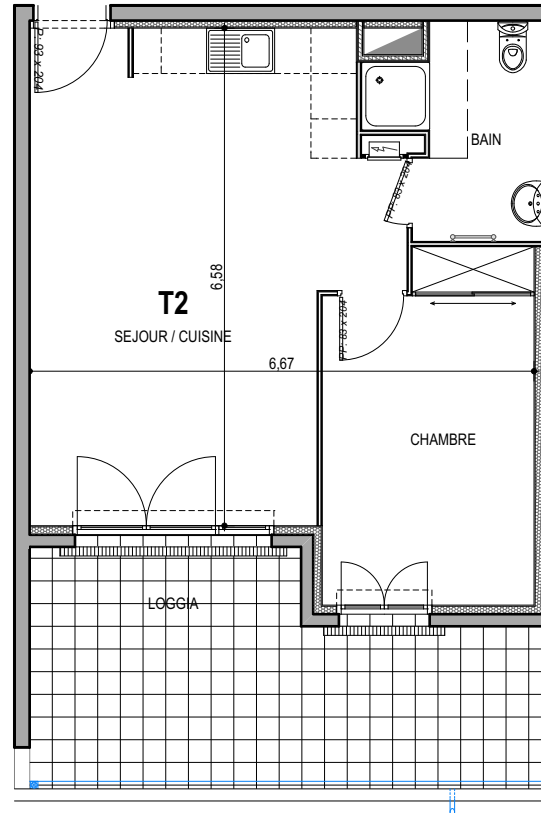

"CARRE BODICCIONE" - Bat J2

Lieu dit Bodiccione - AJACCIO

Appartement: J2-32

3ème ETAGE

-T2

Surfaces habitables

Séjour/Cuisine	28.05 m ²
Chambre 1	12.50 m ²
Salle de bain/ Wc	5.30 m ²

Total	45.85 m²
--------------	----------------------------

Loggia	18.35 m ²
--------	----------------------

0m 1m 2m

PLAN DE VENTE