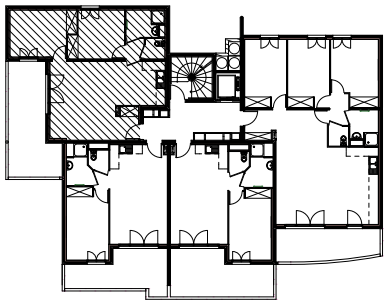

# "CARRE BODICCIONE" - Bat J2

Lieu dit Bodiccione - AJACCIO

**Appartement: J2-34**

3ème ETAGE

-T3

**Surfaces habitables**

|                |                      |
|----------------|----------------------|
| Entrée         | 3.30 m <sup>2</sup>  |
| Séjour/Cuisine | 30.15 m <sup>2</sup> |
| Chambre 1      | 13.75 m <sup>2</sup> |
| Chambre 2      | 10.75 m <sup>2</sup> |
| Salle de bain  | 3.75 m <sup>2</sup>  |
| Wc             | 2.30 m <sup>2</sup>  |
| Dgt            | 2.80 m <sup>2</sup>  |

**Total 66.80 m<sup>2</sup>**

Loggia 20.90 m<sup>2</sup>

0m 1m 2m

**PLAN DE VENTE**