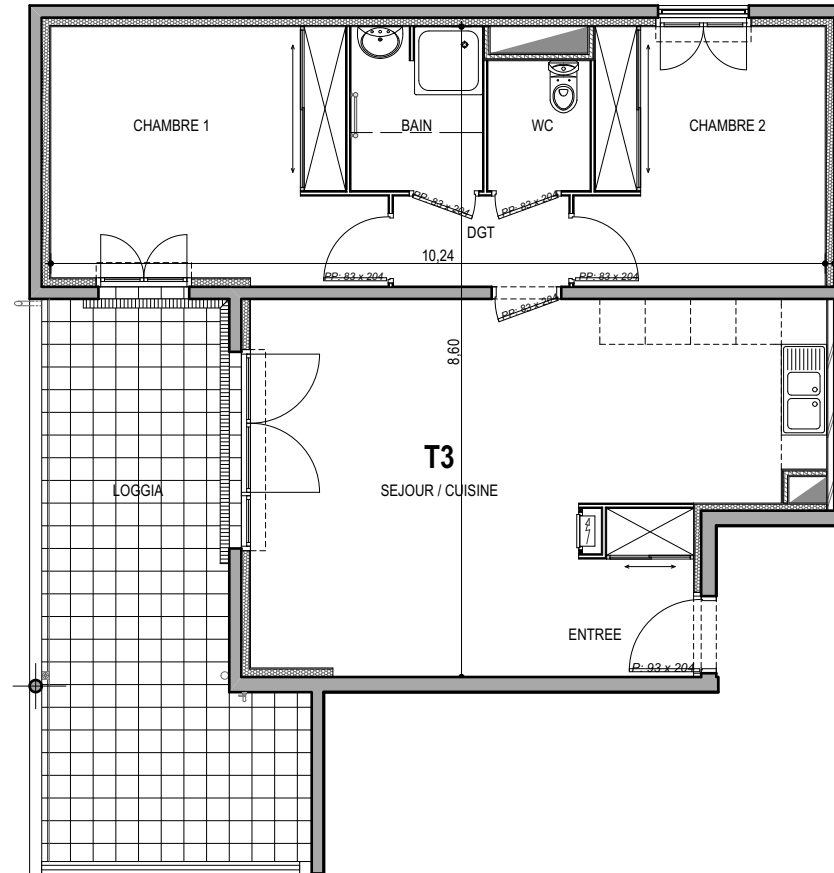

# "CARRE BODICCIONE" - Bat J2

Lieu dit Bodiccione - AJACCIO

**Appartement: J2-34**

3ème ETAGE

-T3

**Surfaces habitables**

|                |                      |
|----------------|----------------------|
| Entrée         | 3.30 m <sup>2</sup>  |
| Séjour/Cuisine | 30.15 m <sup>2</sup> |
| Chambre 1      | 13.75 m <sup>2</sup> |
| Chambre 2      | 10.75 m <sup>2</sup> |
| Salle de bain  | 3.75 m <sup>2</sup>  |
| Wc             | 2.30 m <sup>2</sup>  |
| Dgt            | 2.80 m <sup>2</sup>  |

**Total 66.80 m<sup>2</sup>**

Loggia 20.90 m<sup>2</sup>

0m 1m 2m

**PLAN DE VENTE**