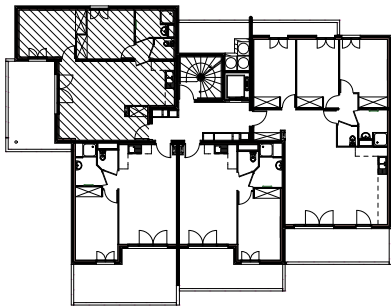

# "CARRE BODICCIONE" - Bat J2

Lieu dit Bodiccione - AJACCIO

**Appartement: J2-44**

4ème ETAGE

-T3

**Surfaces habitables**

Entrée	3.30 m <sup>2</sup>
Séjour/Cuisine	30.15 m <sup>2</sup>
Chambre 1	13.75 m <sup>2</sup>
Chambre 2	10.75 m <sup>2</sup>
Salle de bain	3.75 m <sup>2</sup>
Wc	2.30 m <sup>2</sup>
Dgt	2.80 m <sup>2</sup>

**Total 66.80 m<sup>2</sup>**

Loggia 17.80 m<sup>2</sup>

0m 1m 2m

**PLAN DE VENTE**