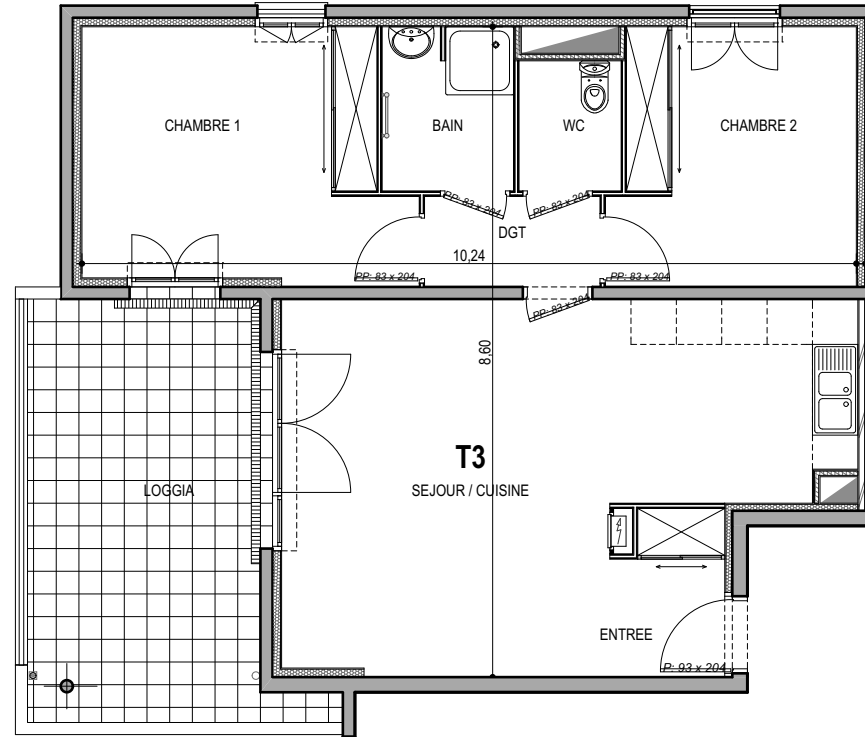

# "CARRE BODICCIONE" - Bat J2

Lieu dit Bodiccione - AJACCIO

**Appartement: J2-44**

4ème ETAGE

-T3

**Surfaces habitables**

Entrée	3.30 m <sup>2</sup>
Séjour/Cuisine	30.15 m <sup>2</sup>
Chambre 1	13.75 m <sup>2</sup>
Chambre 2	10.75 m <sup>2</sup>
Salle de bain	3.75 m <sup>2</sup>
Wc	2.30 m <sup>2</sup>
Dgt	2.80 m <sup>2</sup>

**Total 66.80 m<sup>2</sup>**

Loggia 17.80 m<sup>2</sup>

0m 1m 2m

**PLAN DE VENTE**