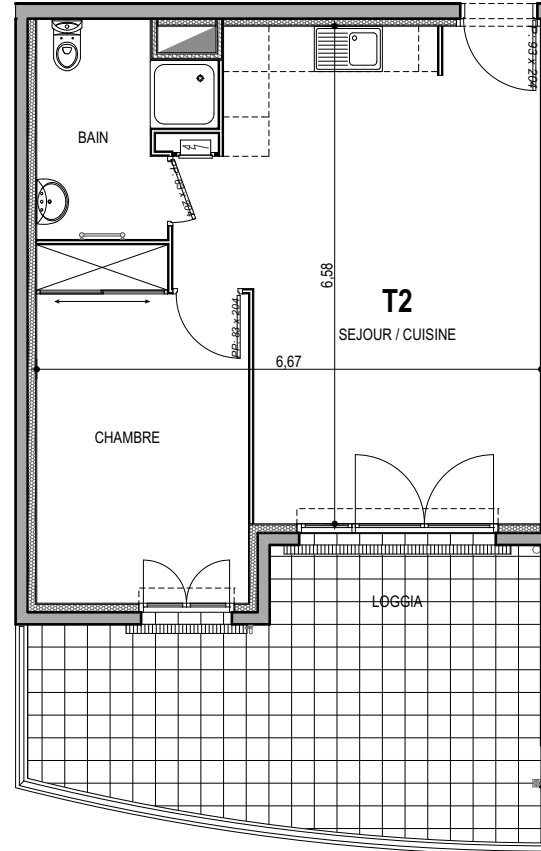

"CARRE BODICCIONE" - Bat J2

Lieu dit Bodiccione - AJACCIO

Appartement: J2-53

5ème ETAGE

-T2

Surfaces habitables

Séjour/Cuisine	27.65 m ²
Chambre 1	12.60 m ²
Salle de bain/ Wc	5.45 m ²

Total 45.70 m²

Loggia 21.45 m²

0m 1m 2m

PLAN DE VENTE