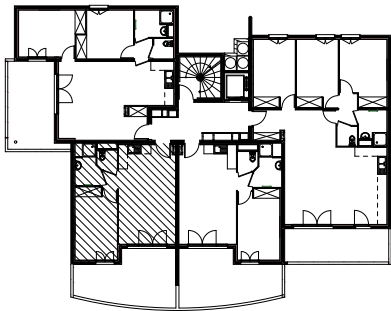

"CARRE BODICCIONE" - Bat J2

Lieu dit Bodiccione - AJACCIO

Appartement: J2-53

5ème ETAGE

-T2

Surfaces habitables

Séjour/Cuisine	27.65 m ²
Chambre 1	12.60 m ²
Salle de bain/ Wc	5.45 m ²

Total 45.70 m²

Loggia 21.45 m²

0m 1m 2m

PLAN DE VENTE