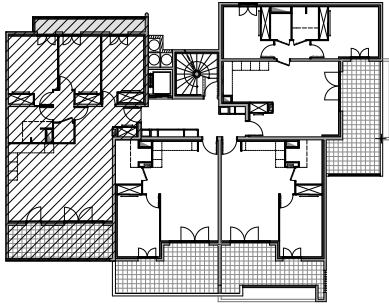

# " CARRÉ BODICCIONE" - BÂT. K1

Lieu dit Bodiccione - AJACCIO

## PLAN DE VENTE

**APPARTEMENT : K1-34**  
3EME ETAGE

### Type 4 pièces T4

Surfaces habitables

Entrée - Placard	3,10 m <sup>2</sup>
Séjour - Cuisine	41,30 m <sup>2</sup>
Dégagement	2,80 m <sup>2</sup>
Chambre 1 - Placard	14,45 m <sup>2</sup>
Chambre 2 - Placard	11,40 m <sup>2</sup>
Chambre 3 - Placard	12,25 m <sup>2</sup>
Salle de bain	6,45 m <sup>2</sup>
WC	1,75 m <sup>2</sup>
<b>TOTAL</b>	<b>93,50 m<sup>2</sup></b>
Loggia	15,15 m <sup>2</sup>
Balcon	6,10 m <sup>2</sup>