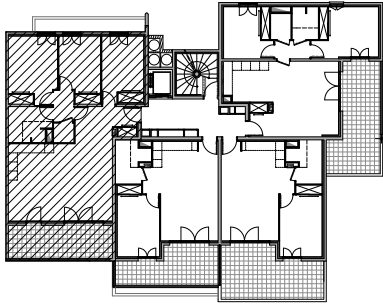

" CARRÉ BODICCIONE" - BÂT. K1

Lieu dit Bodiccione - AJACCIO

PLAN DE VENTE

APPARTEMENT : K1-44
4EME ETAGE

Type 4 pièces T4

Surfaces habitables

Entrée - Placard	3,10 m ²
Séjour - Cuisine	41,30 m ²
Dégagement	2,80 m ²
Chambre 1 - Placard	14,45 m ²
Chambre 2 - Placard	11,40 m ²
Chambre 3 - Placard	12,25 m ²
Salle de bain	6,45 m ²
WC	1,75 m ²
TOTAL	93,50 m²
Loggia	15,15 m ²