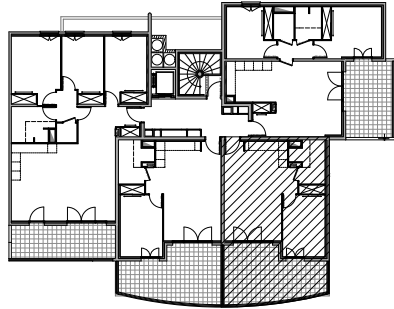

" CARRÉ BODICCIONE" - BÂT. K1

Lieu dit Bodiccione - AJACCIO

PLAN DE VENTE

APPARTEMENT : K1-62

6EME ETAGE

Type 2 pièces T2
Surfaces habitables

Séjour - Cuisine	27,65 m ²
Chambre - Placard	12,60 m ²
Salle de bain	5,45 m ²
TOTAL	45,70 m²
Loggia	21,45 m ²