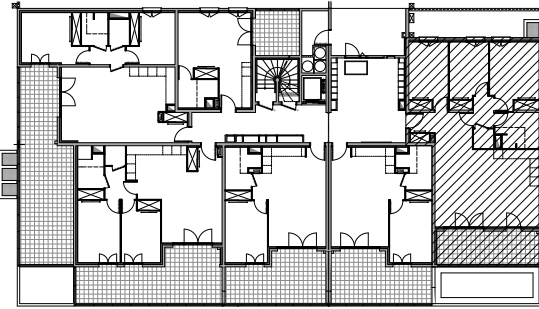

" CARRÉ BODICCIONE" - BÂT. K₂

Lieu dit Bodiccione - AJACCIO

PLAN DE VENTE

APPARTEMENT : K2-01
REZ DE CHAUSSEE

Type 4 pièces T4

Surfaces habitables

Entrée - Placard	3,15 m ²
Séjour - Cuisine	41,35 m ²
Dégagement	2,80 m ²
Chambre 1 - Placard	14,45 m ²
Chambre 2 - Placard	10,65 m ²
Chambre 3 - Placard	11,65 m ²
Salle de bain	6,45 m ²
WC	1,75 m ²
TOTAL	92,25 m²
Loggia	14,85 m ²