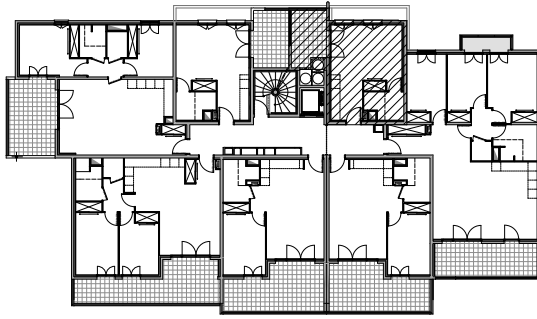

" CARRÉ BODICCIONE" - BÂT. K₂

Lieu dit Bodiccione - AJACCIO

PLAN DE VENTE

APPARTEMENT : K2-21
2EME ETAGE

Type 1 pièce T1 Surfaces habitables

Séjour - Cuisine - Placard	24,60 m ²
Salle de bain	4,35 m ²
TOTAL	28,95 m²
Loggia	8,15 m ²