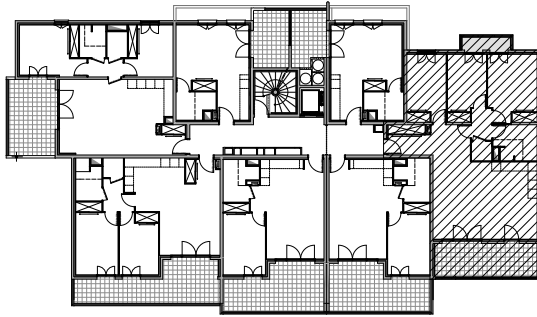

" CARRÉ BODICCIONE" - BÂT. K₂

Lieu dit Bodiccione - AJACCIO

PLAN DE VENTE

APPARTEMENT : K2-22
2EME ETAGE

Type 4 pièces T4

Surfaces habitables

Entrée - Placard	5,55 m ²
Séjour - Cuisine	41,65 m ²
Dégagement	2,80 m ²
Chambre 1 - Placard	14,40 m ²
Chambre 2 - Placard	10,65 m ²
Chambre 3 - Placard	11,65 m ²
Salle de bain	6,45 m ²
WC	1,75 m ²
TOTAL	94,90 m²
Loggia	14,85 m ²
Balcon	2,70 m ²

Des modifications sont susceptibles d'être apportées à ce plan en fonction des nécessités techniques de la réalisation, tant en ce qui concerne les dimensions libres que les équipements. Les surfaces et côtes indiquées sont susceptibles de varier dans la limite contractuelle. Les retombées, faux plafonds, canalisations, radiateurs ne sont pas représentés.