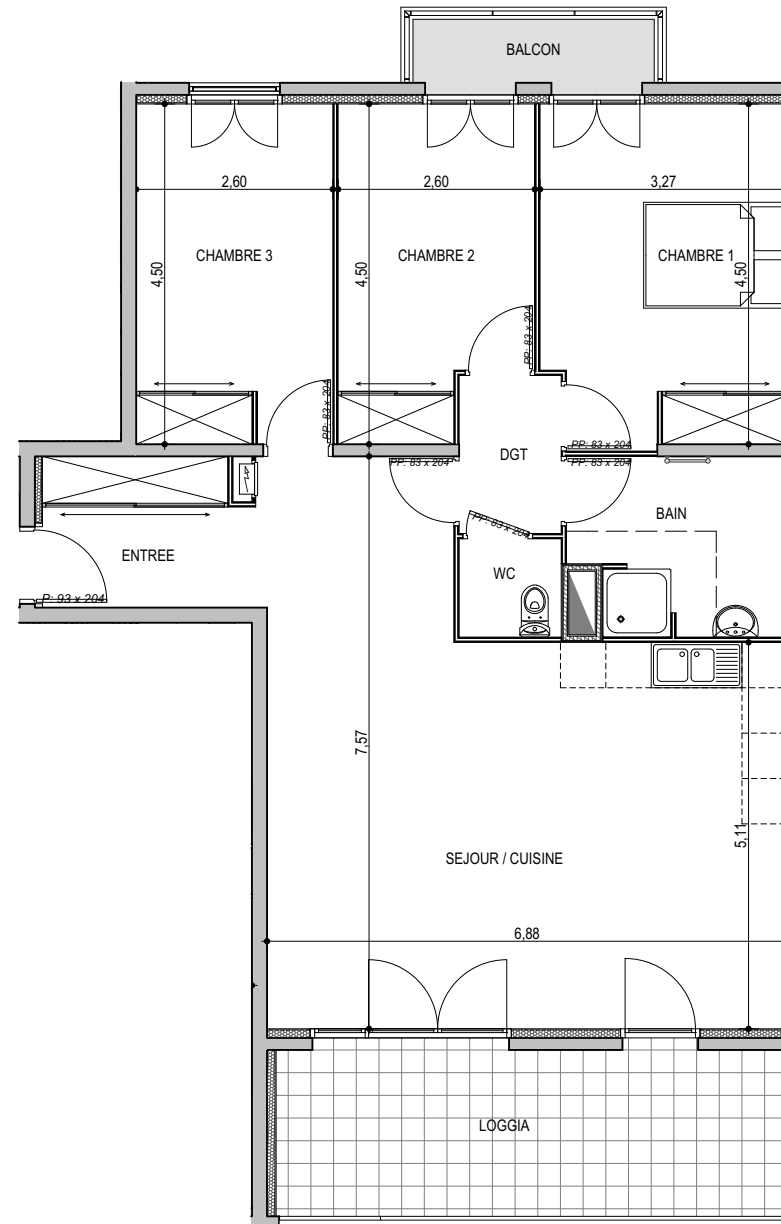

" CARRÉ BODICCIONE" - BÂT. K₂

Lieu dit Bodiccione - AJACCIO

PLAN DE VENTE

APPARTEMENT : K2-22
2EME ETAGE

Type 4 pièces T4

Surfaces habitables

Entrée - Placard	5,55 m ²
Séjour - Cuisine	41,65 m ²
Dégagement	2,80 m ²
Chambre 1 - Placard	14,40 m ²
Chambre 2 - Placard	10,65 m ²
Chambre 3 - Placard	11,65 m ²
Salle de bain	6,45 m ²
WC	1,75 m ²
TOTAL	94,90 m²
Loggia	14,85 m ²
Balcon	2,70 m ²

Des modifications sont susceptibles d'être apportées à ce plan en fonction des nécessités techniques de la réalisation, tant en ce qui concerne les dimensions libres que les équipements. Les surfaces et côtes indiquées sont susceptibles de varier dans la limite contractuelle. Les retombées, faux plafonds, canalisations, radiateurs ne sont pas représentés.