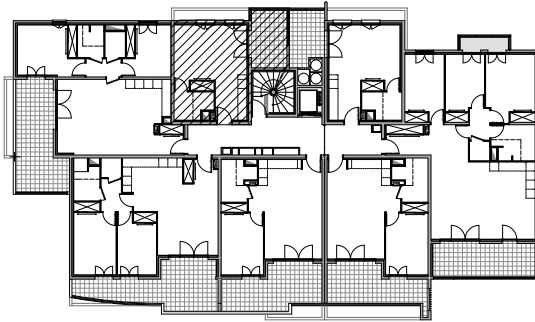

" CARRÉ BODICCIONE" - BÂT. K₂

Lieu dit Bodiccione - AJACCIO

PLAN DE VENTE

APPARTEMENT : K2-47

4EME ETAGE

Type 1 pièce T1
Surfaces habitables

Séjour - Cuisine - Placard	25,10 m ²
Salle de bain	4,35 m ²
TOTAL	29,45 m²
Loggia	8,90 m ²