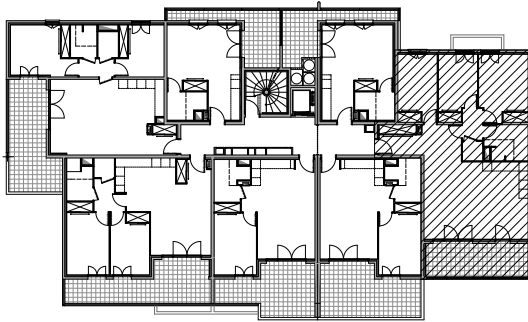

# " CARRÉ BODICCIONE" - BÂT. K<sub>2</sub>

Lieu dit Bodiccione - AJACCIO

## PLAN DE VENTE

**APPARTEMENT : K2-52**

5EME ETAGE

### Type 4 pièces T4

Surfaces habitables

Entrée - Placard	5,55 m <sup>2</sup>
Séjour - Cuisine	41,65 m <sup>2</sup>
Dégagement	2,80 m <sup>2</sup>
Chambre 1 - Placard	14,40 m <sup>2</sup>
Chambre 2 - Placard	10,65 m <sup>2</sup>
Chambre 3 - Placard	11,65 m <sup>2</sup>
Salle de bain	6,45 m <sup>2</sup>
WC	1,75 m <sup>2</sup>
<b>TOTAL</b>	<b>94,90 m<sup>2</sup></b>
Loggia	14,85 m <sup>2</sup>