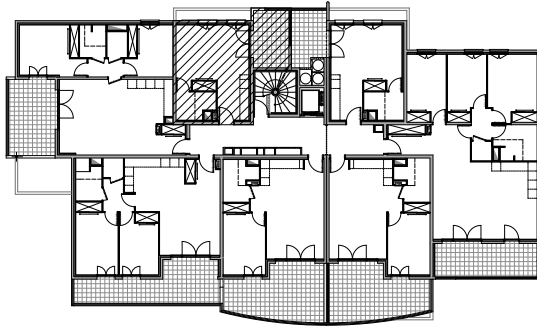

" CARRÉ BODICCIONE" - BÂT. K₂

Lieu dit Bodiccione - AJACCIO

PLAN DE VENTE

APPARTEMENT : K2-67

6EME ETAGE

Type 1 pièce T1 Surfaces habitables

Séjour - Cuisine - Placard	25,10 m ²
Salle de bain	4,35 m ²
TOTAL	29,45 m²
Loggia	8,90 m ²