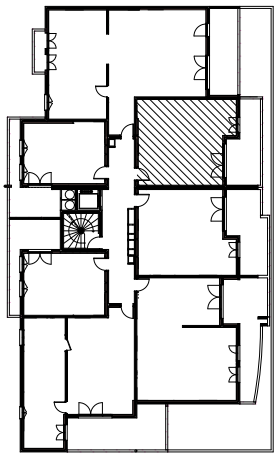

"CARRE BODICCIONE" - Bat I

Lieu dit Bodiccione - AJACCIO

Appartement: I-13

1er ETAGE

- T2

Surfaces habitables

Séjour/Cuisine	27.65 m ²
Chambre 1	12.60 m ²
Salle de bain/WC	5.45 m ²

Total 45.70 m²

Loggia 15.00 m²

0m 1m 2m

PLAN DE VENTE