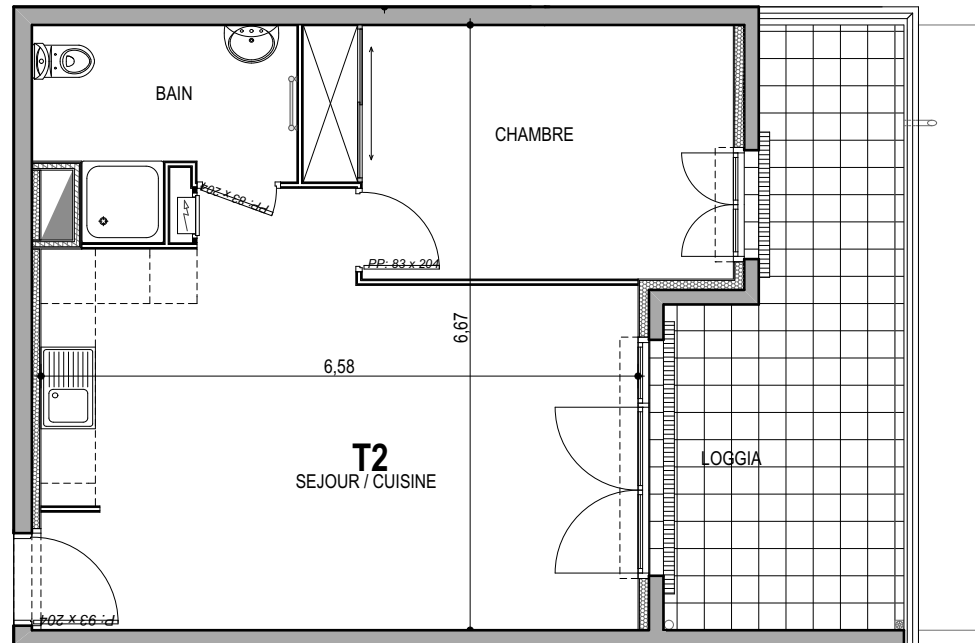

"CARRE BODICCIONE" - Bat I

Lieu dit Bodiccione - AJACCIO

Appartement: I-13

1er ETAGE

- T2

Surfaces habitables

Séjour/Cuisine	27.65 m ²
Chambre 1	12.60 m ²
Salle de bain/WC	5.45 m ²

Total 45.70 m²

Loggia 15.00 m²

0m 1m 2m

PLAN DE VENTE