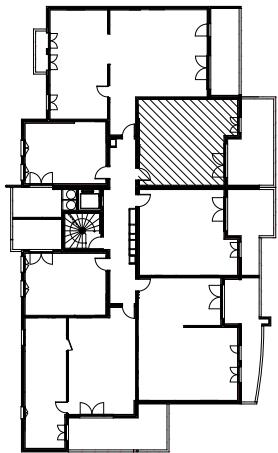

"CARRE BODICCIONE" - Bat I

Lieu dit Bodiccione - AJACCIO

Appartement: I-23

2ème ETAGE

-T2

Surfaces habitables

Séjour/Cuisine	27.65 m ²
Chambre 1	12.60 m ²
Salle de bain/WC	5.45 m ²

Total 45.70 m²

Loggia 18.70 m²

0m 1m 2m

PLAN DE VENTE