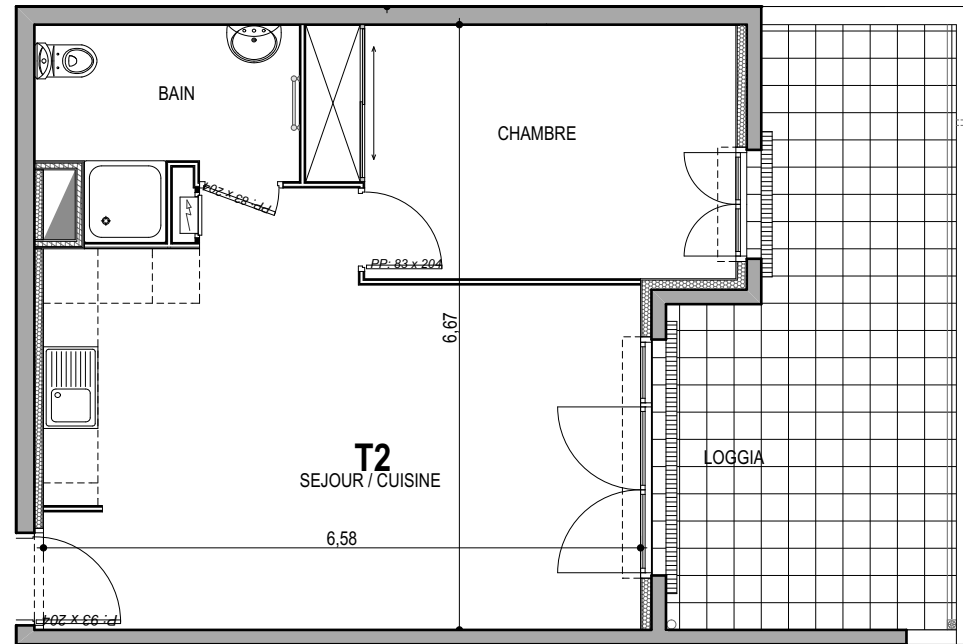

"CARRE BODICCIONE" - Bat I

Lieu dit Bodiccione - AJACCIO

Appartement: I-23

2ème ETAGE

-T2

Surfaces habitables

Séjour/Cuisine	27.65 m ²
Chambre 1	12.60 m ²
Salle de bain/WC	5.45 m ²

Total 45.70 m²

Loggia 18.70 m²

0m 1m 2m

PLAN DE VENTE