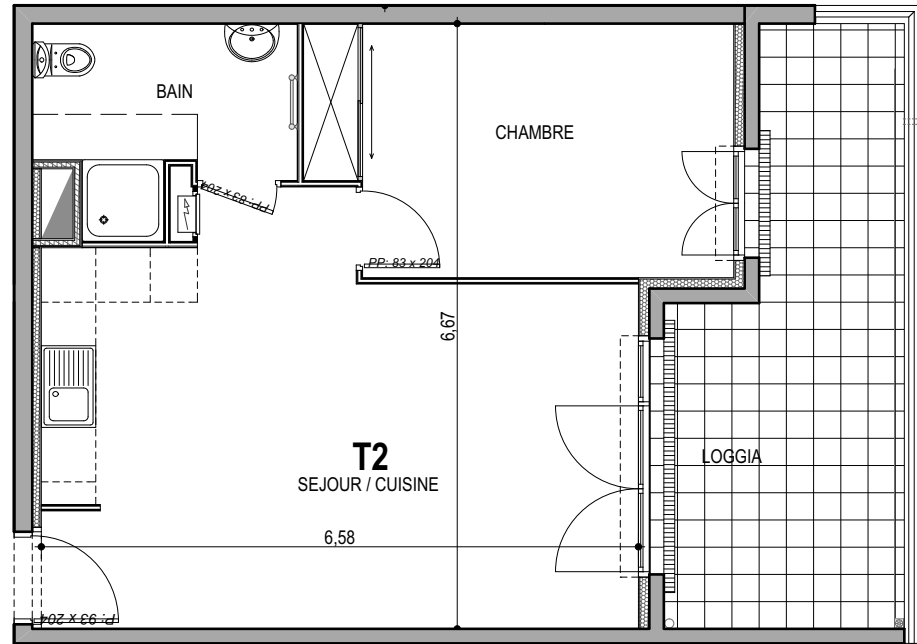

"CARRE BODICCIONE" - Bat I

Lieu dit Bodiccione - AJACCIO

Appartement: I-33

3ème ETAGE

-T2

Surfaces habitables

Séjour/Cuisine	27.65 m ²
Chambre 1	12.60 m ²
Salle de bain/WC	5.45 m ²

Total 45.70 m²

Loggia 15.00 m²

0m 1m 2m

PLAN DE VENTE