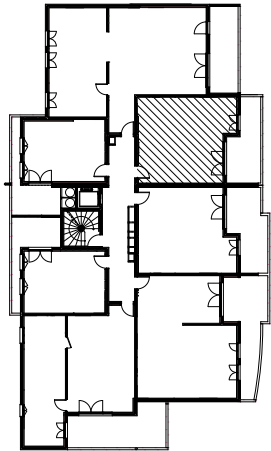

"CARRE BODICCIONE" - Bat I

Lieu dit Bodiccione - AJACCIO

Appartement: I-33

3ème ETAGE

-T2

Surfaces habitables

Séjour/Cuisine	27.65 m ²
Chambre 1	12.60 m ²
Salle de bain/WC	5.45 m ²

Total 45.70 m²

Loggia 15.00 m²

0m 1m 2m

PLAN DE VENTE