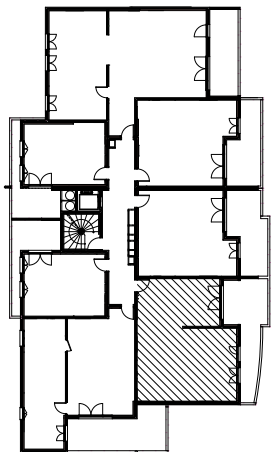

"CARRE BODICCIONE" - Bat I

Lieu dit Bodiccione - AJACCIO

Appartement: I-35
3ème ETAGE

- T3
Surfaces habitables

Entrée	3.50 m ²
Séjour/Cuisine	29.10 m ²
Chambre 1	12.60 m ²
Chambre 2	10.65 m ²
Salle de bain	4.50 m ²
Wc	1.75 m ²
Dgt	3.80 m ²

Total 65.90 m²

Loggia 21.80 m²

0m 1m 2m

PLAN DE VENTE