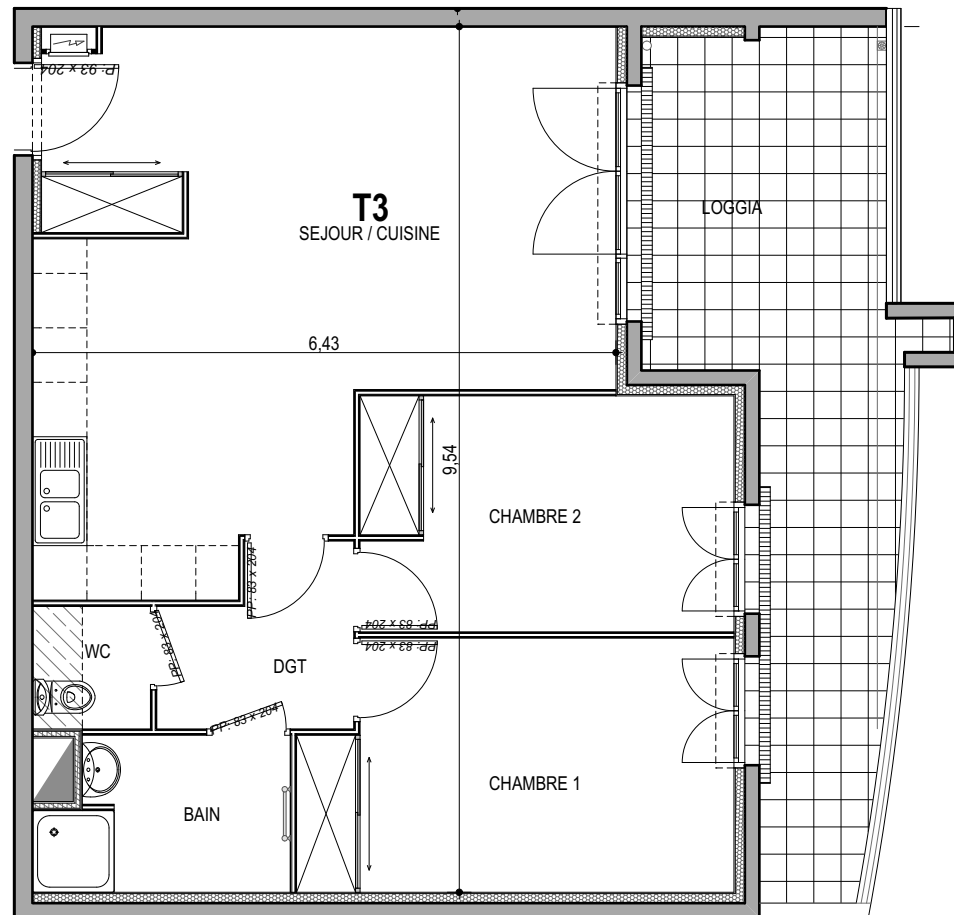

"CARRE BODICCIONE" - Bat I

Lieu dit Bodiccione - AJACCIO

Appartement: I-35
3ème ETAGE

- T3
Surfaces habitables

Entrée	3.50 m ²
Séjour/Cuisine	29.10 m ²
Chambre 1	12.60 m ²
Chambre 2	10.65 m ²
Salle de bain	4.50 m ²
Wc	1.75 m ²
Dgt	3.80 m ²

Total 65.90 m²

Loggia 21.80 m²

0m 1m 2m

PLAN DE VENTE