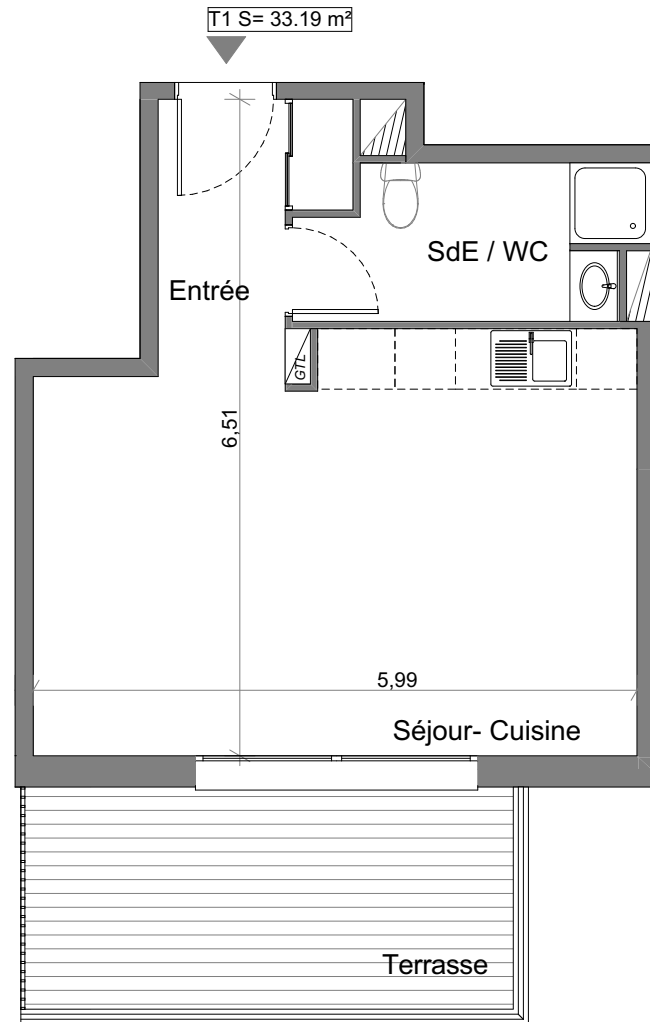

"Résidence du Stiletto" - Batiment F

Route du Stiletto - Ajaccio

Appartement: F-46
T1 - Quatrième étage

Surfaces habitables

Entrée	4.15 m ²
Séjour- Cuisine	24.04 m ²
Salle d'eau / WC	5.00 m ²

Total **33.19 m²**

Terrasse 10.67 m²

Localisation

PLAN DE VENTE

Ce plan est susceptible de subir des adaptations en fonction des nécessités techniques lors de la réalisation, notamment pour la position des équipements. Les surfaces et cotes peuvent varier dans la limite contractuelle. Les retombées, faux plafonds, canalisations, radiateurs ne sont pas représentés.