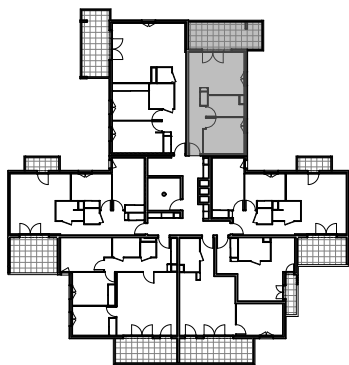

" LES TERRASSES DE BODICCIONE " - BÂT. F

Lieu dit Bodiccione - AJACCIO

PLAN DE VENTE

APPARTEMENT: F-66

6EME ETAGE

T2 Surfaces habitables

Entrée	2,80 m ²
Séjour - Cuisine	17,15 m ²
Dégagement	5,35 m ²
Chambre	11,20 m ²
Salle de bain	5,70 m ²
TOTAL	42,20 m²
Loggia	15,55 m ²