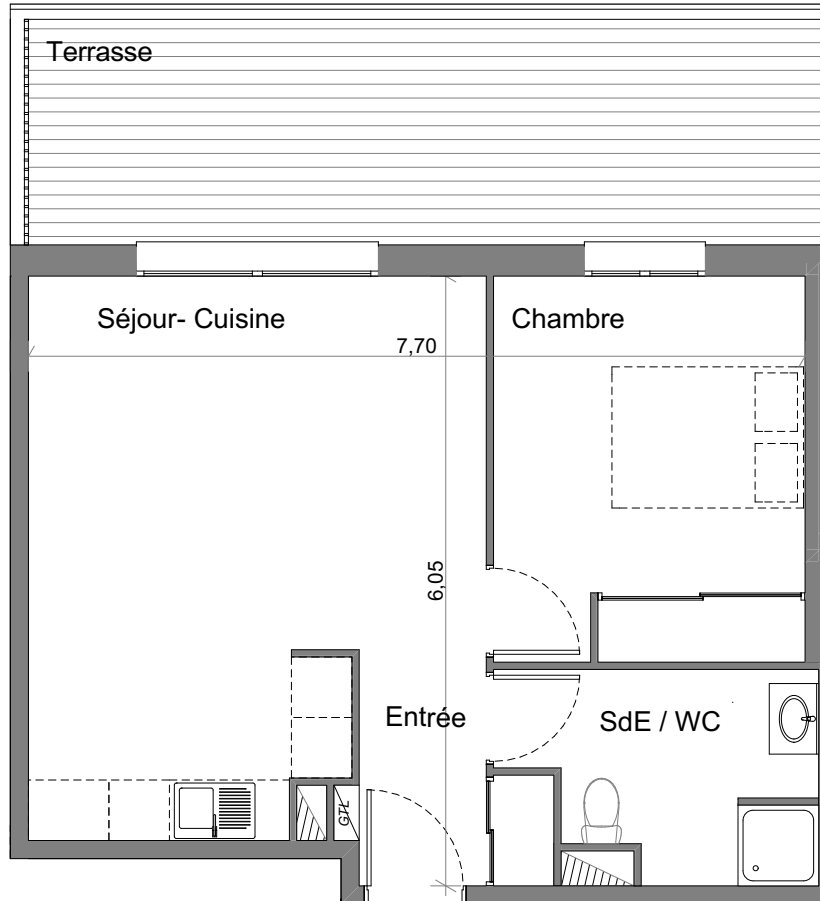

"Résidence du Stiletto" - Batiment G

Route du Stiletto - Ajaccio

Appartement: G-03
T2 - Rez - de - Chaussée

Surfaces habitables

Entrée	3.60 m ²
Séjour- Cuisine	22.45 m ²
Chambre	11.64 m ²
Salle d'eau / WC	5.75 m ²

Total **43.44m²**

Terrasse 17.63 m²

T2 S= 43.44 m²

PLAN DE VENTE

Ce plan est susceptible de subir des adaptations en fonction des nécessités techniques lors de la réalisation, notamment pour la position des équipements. Les surfaces et cotes peuvent varier dans la limite contractuelle. Les retombées, faux plafonds, canalisations, radiateurs ne sont pas représentés.