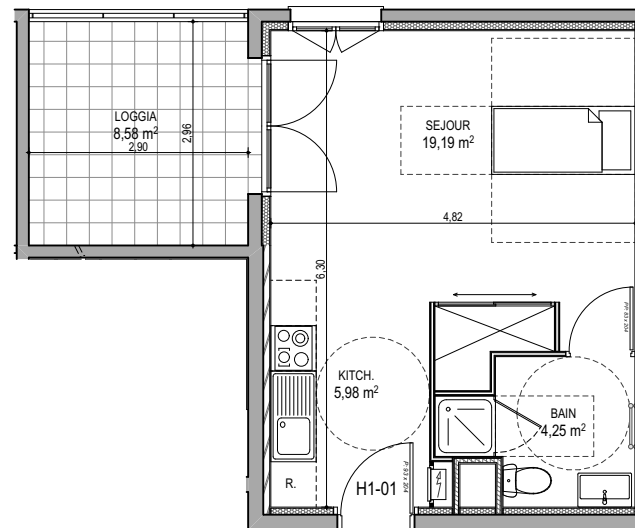

# "CARRE BODICCIONE" - Bâtiment H1

Lieu dit Bodiccione - AJACCIO

**Appartement: H1-01**

Rez-De-Chaussée

T1

**Surfaces habitables**

KITCH.	5,98
SEJOUR	19,19
BAIN	4,25
<b>TOTAL</b>	<b>29,42 m<sup>2</sup></b>
LOGGIA	8,58

**PLAN DE VENTE**