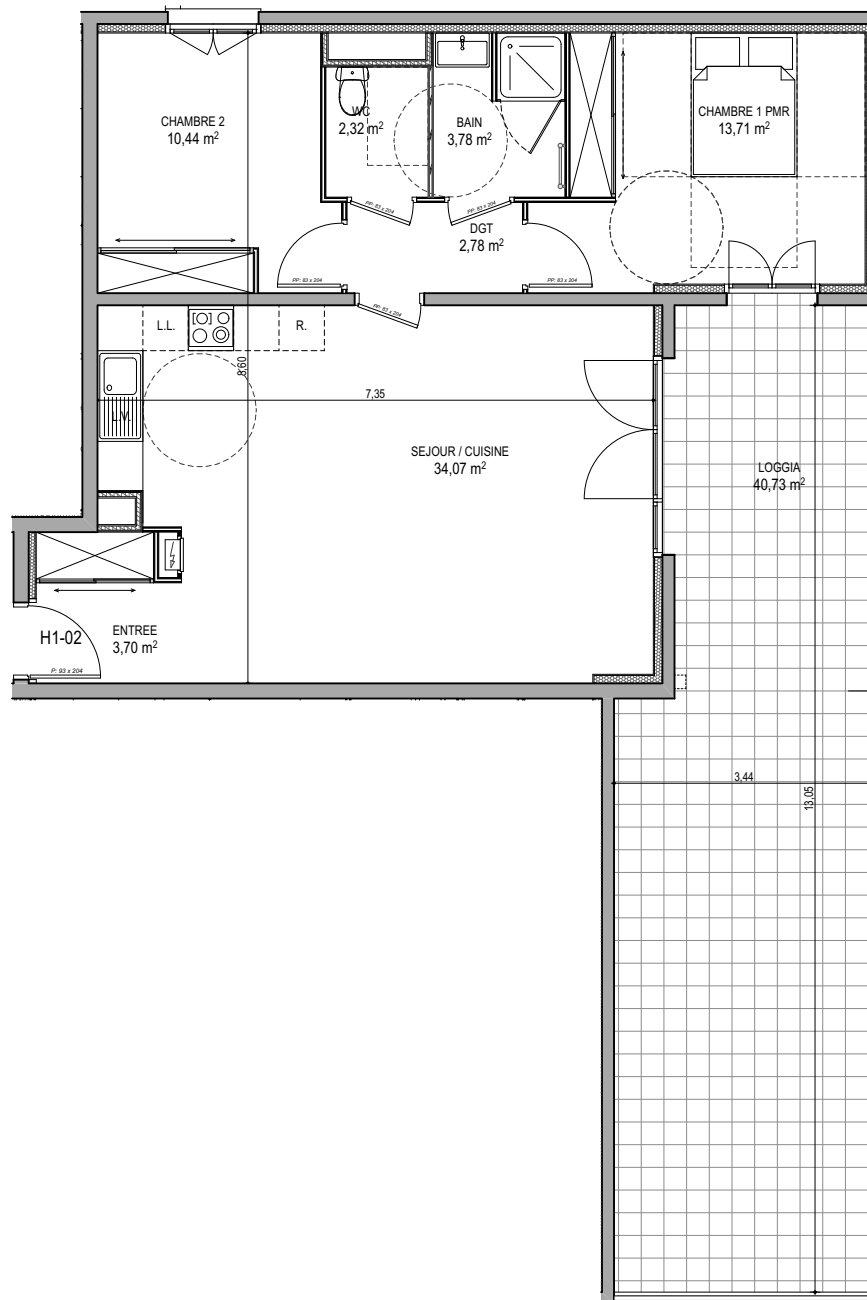

"CARRE BODICCIONE" - Bâtiment H1

Lieu dit Bodiccione - AJACCIO

Appartement: H1-02

Rez-De-Chaussée

T3

Surfaces habitables

ENTREE	3,70
SEJOUR / CUISINE	34,07
DGT	2,78
CHAMBRE 1 PMR	13,71
CHAMBRE 2	10,44
BAIN	3,78
WC	2,32
TOTAL	70,80 m²
LOGGIA	40,73

PLAN DE VENTE