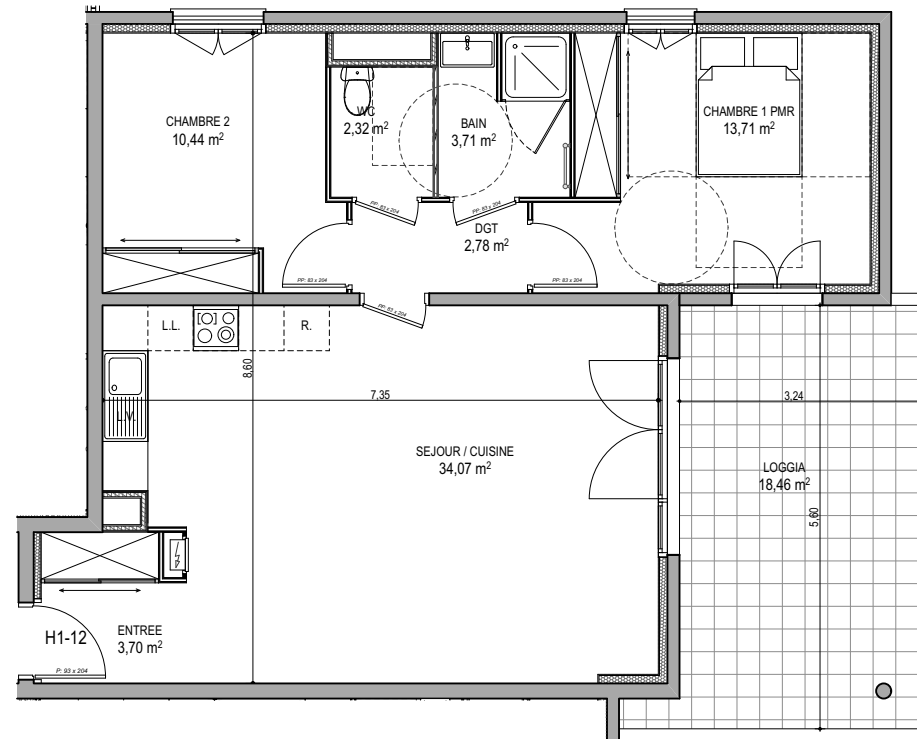

"CARRE BODICCIONE" - Bâtiment H1

Lieu dit Bodiccione - AJACCIO

Appartement: H1-12

1er Etage

T3

Surfaces habitables

ENTREE	3,70
SEJOUR / CUISINE	34,07
DGT	2,78
CHAMBRE 1 PMR	13,71
CHAMBRE 2	10,44
BAIN	3,71
WC	2,32
TOTAL	70,73 m²
LOGGIA	18,46

PLAN DE VENTE