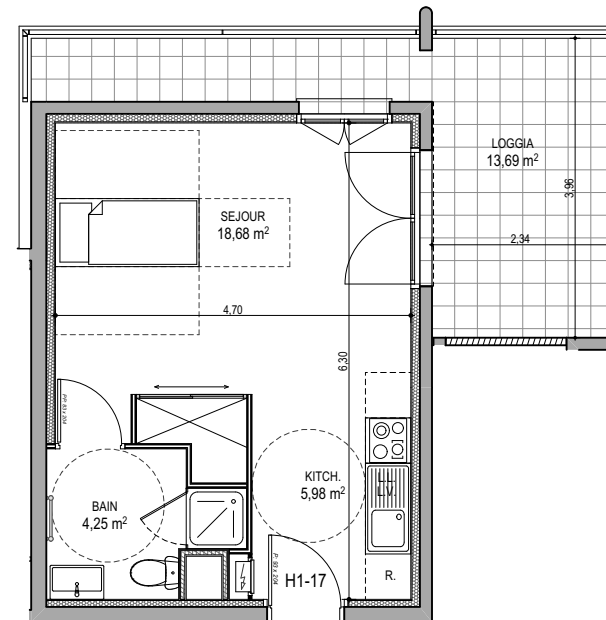

"CARRE BODICCIONE" - Bâtiment H1

Lieu dit Bodiccione - AJACCIO

Appartement: H1-17

1er Etage

T1

Surfaces habitables

KITCH.	5,98
SEJOUR	18,68
BAIN	4,25
TOTAL	28,91 m²
LOGGIA	13,69

PLAN DE VENTE