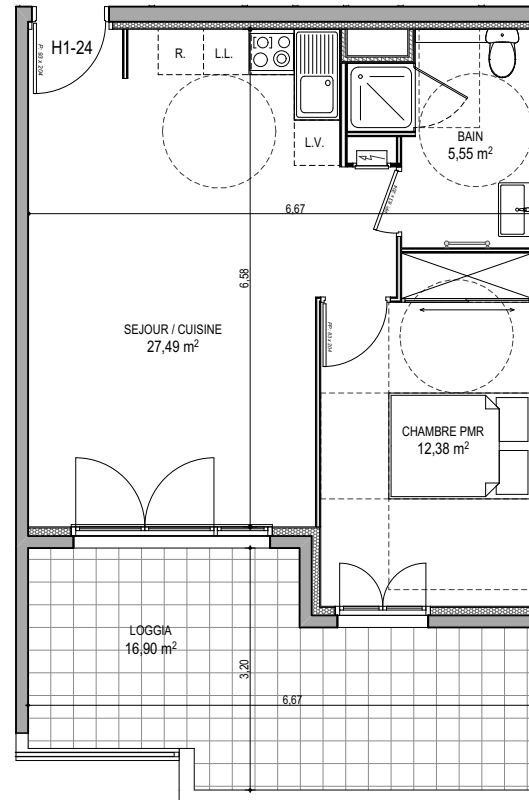

"CARRE BODICCIONE" - Bâtiment H1

Lieu dit Bodiccione - AJACCIO

Appartement: H1-24

2ème Etage

T2

Surfaces habitables

SEJOUR / CUISINE	27,49
CHAMBRE PMR	12,38
BAIN	5,55
TOTAL	45,42 m²
LOGGIA	16,90

PLAN DE VENTE