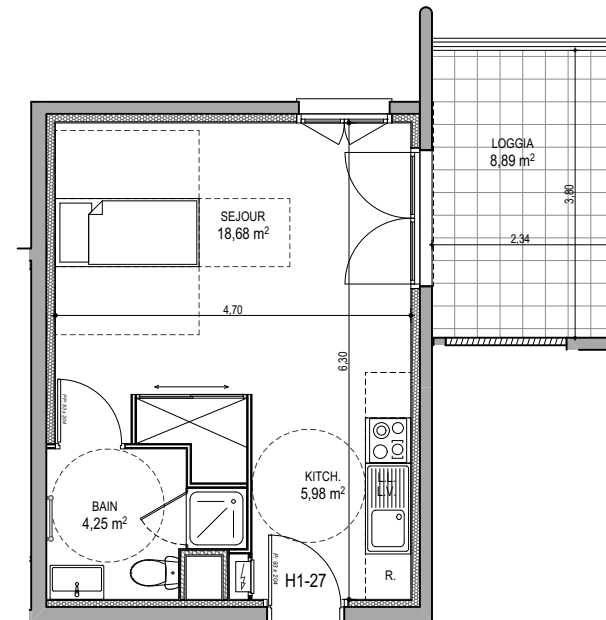

"CARRE BODICCIONE" - Bâtiment H1

Lieu dit Bodiccione - AJACCIO

Appartement: H1-27

2ème Etage

T1

Surfaces habitables

KITCH.	5,98
SEJOUR	18,68
BAIN	4,25
TOTAL	28,91 m²
LOGGIA	8,89

PLAN DE VENTE