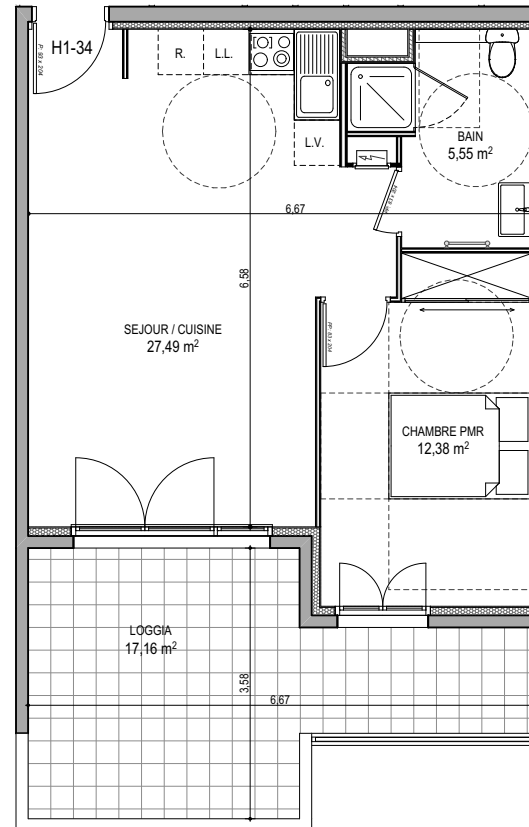

"CARRE BODICCIONE" - Bâtiment H1

Lieu dit Bodiccione - AJACCIO

Appartement: H1-34

3ème Etage

T2

Surfaces habitables

SEJOUR / CUISINE	27,49
CHAMBRE PMR	12,38
BAIN	5,55
TOTAL	45,42 m²
LOGGIA	17,16

PLAN DE VENTE