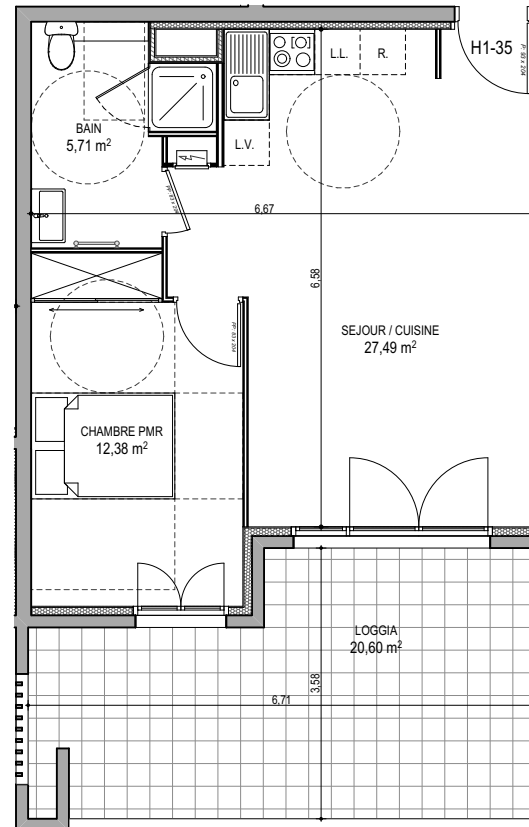

"CARRE BODICCIONE" - Bâtiment H1

Lieu dit Bodiccione - AJACCIO

Appartement: H1-35

3ème Etage

T2

Surfaces habitables

SEJOUR / CUISINE	27,49
CHAMBRE PMR	12,38
BAIN	5,71
TOTAL	45,58 m²
LOGGIA	20,60

PLAN DE VENTE