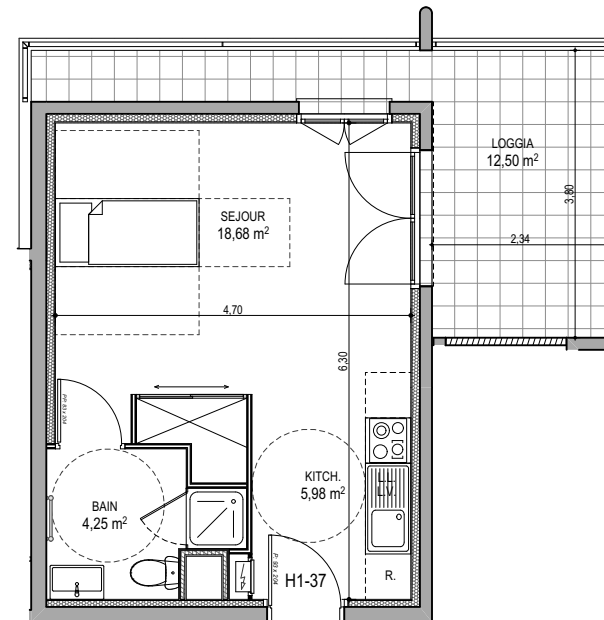

# "CARRE BODICCIONE" - Bâtiment H1

Lieu dit Bodiccione - AJACCIO

**Appartement: H1-37**

3ème Etage

T1

**Surfaces habitables**

KITCH.	5,98
SEJOUR	18,68
BAIN	4,25
<b>TOTAL</b>	<b>28,91 m<sup>2</sup></b>
LOGGIA	12,50

**PLAN DE VENTE**