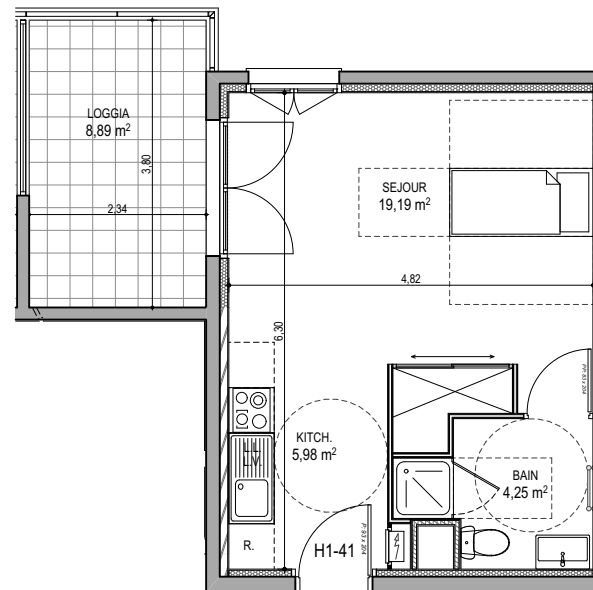

"CARRE BODICCIONE" - Bâtiment H1

Lieu dit Bodiccione - AJACCIO

Appartement: H1-41

4ème Etage

T1

Surfaces habitables

KITCH.	5,98
SEJOUR	19,19
BAIN	4,25
TOTAL	29,42 m²
LOGGIA	8,89

PLAN DE VENTE