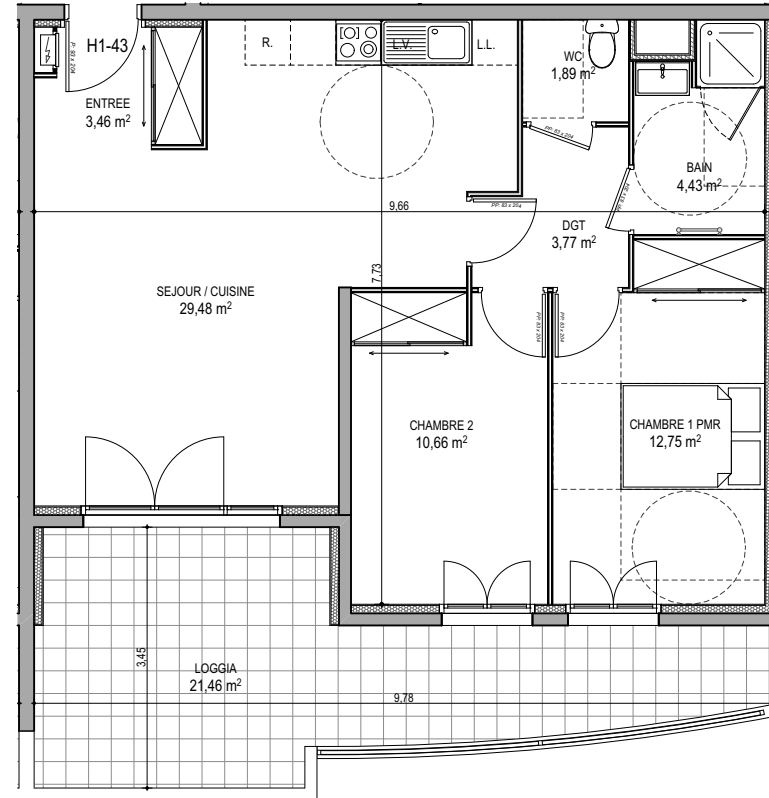

"CARRE BODICCIONE" - Bâtiment H1

Lieu dit Bodiccione - AJACCIO

Appartement: H1-43

4ème Etage

T3

Surfaces habitables

ENTREE	3,46
SEJOUR / CUISINE	29,48
DGT	3,77
CHAMBRE 1 PMR	12,75
CHAMBRE 2	10,66
BAIN	4,43
WC	1,89
TOTAL	66,44 m²
LOGGIA	21,46

PLAN DE VENTE