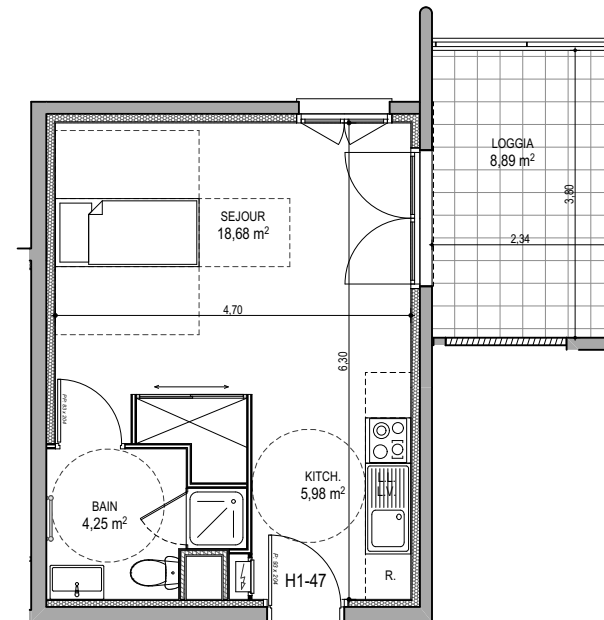

"CARRE BODICCIONE" - Bâtiment H1

Lieu dit Bodiccione - AJACCIO

Appartement: H1-47

4ème Etage

T1

Surfaces habitables

KITCH.	5,98
SEJOUR	18,68
BAIN	4,25
TOTAL	28,91 m²
LOGGIA	8,89

PLAN DE VENTE