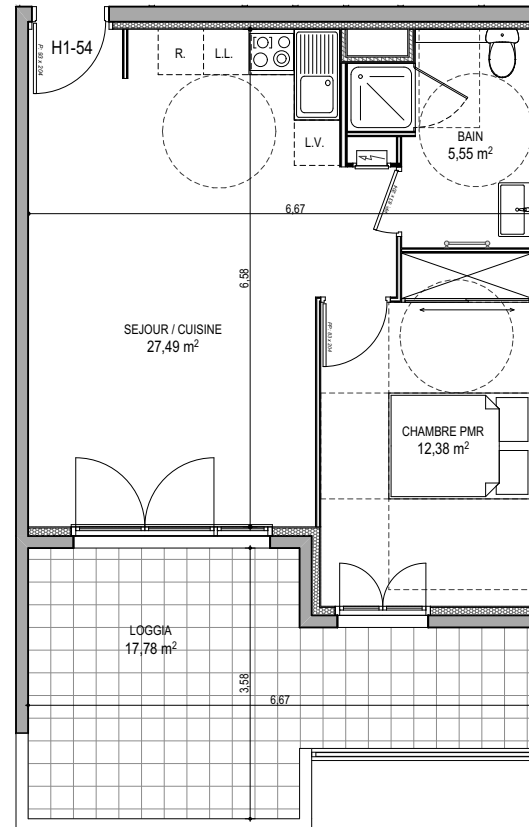

"CARRE BODICCIONE" - Bâtiment H1

Lieu dit Bodiccione - AJACCIO

Appartement: H1-54

5ème Etage

T2

Surfaces habitables

SEJOUR / CUISINE	27,49
CHAMBRE PMR	12,38
BAIN	5,55
TOTAL	45,42 m²
LOGGIA	17,78

PLAN DE VENTE