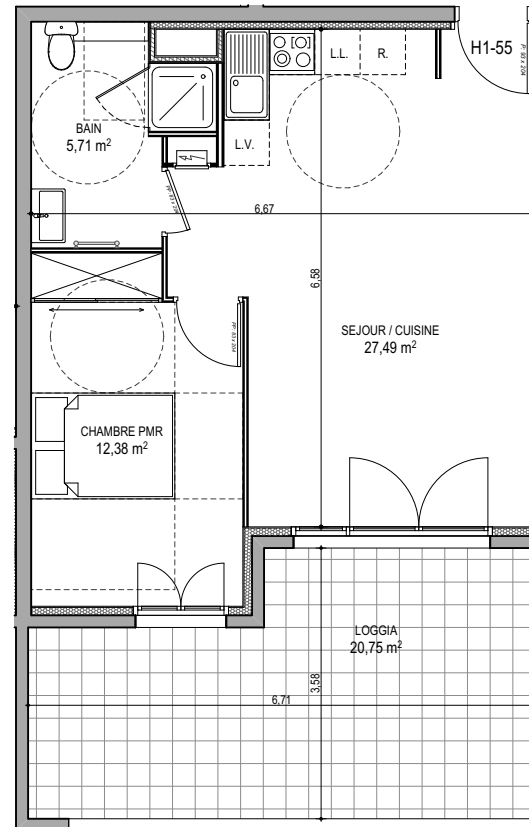

"CARRE BODICCIONE" - Bâtiment H1

Lieu dit Bodiccione - AJACCIO

Appartement: H1-55

5ème Etage

T2

Surfaces habitables

SEJOUR / CUISINE	27,49
CHAMBRE PMR	12,38
BAIN	5,71
TOTAL	45,58 m²
LOGGIA	20,75

PLAN DE VENTE