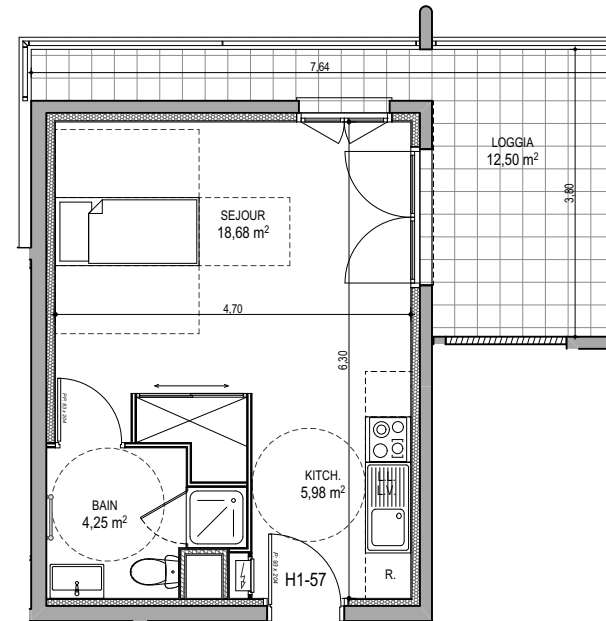

"CARRE BODICCIONE" - Bâtiment H1

Lieu dit Bodiccione - AJACCIO

Appartement: H1-57

5ème Etage

T1

Surfaces habitables

KITCH.	5,98
SEJOUR	18,68
BAIN	4,25
TOTAL	28,91 m²
LOGGIA	12,50

PLAN DE VENTE