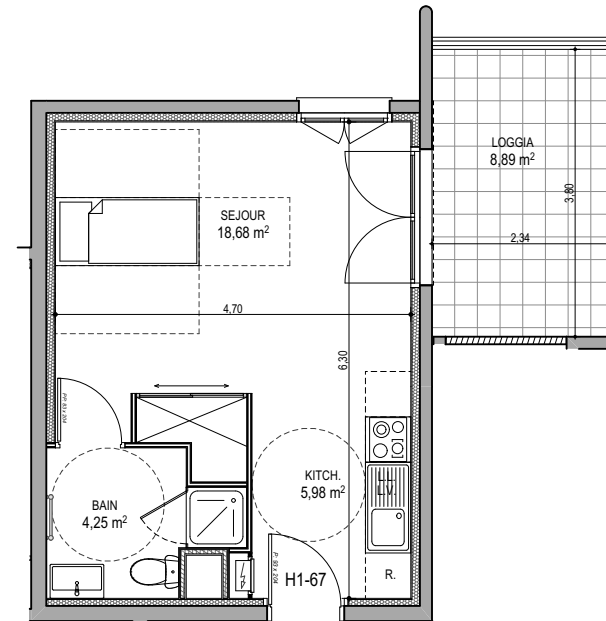

# "CARRE BODICCIONE" - Bâtiment H1

Lieu dit Bodiccione - AJACCIO

Appartement: H1-67

6ème Etage

T1

**Surfaces habitables**

KITCH.	5,98
SEJOUR	18,68
BAIN	4,25
<b>TOTAL</b>	<b>28,91 m<sup>2</sup></b>
LOGGIA	8,89

**PLAN DE VENTE**