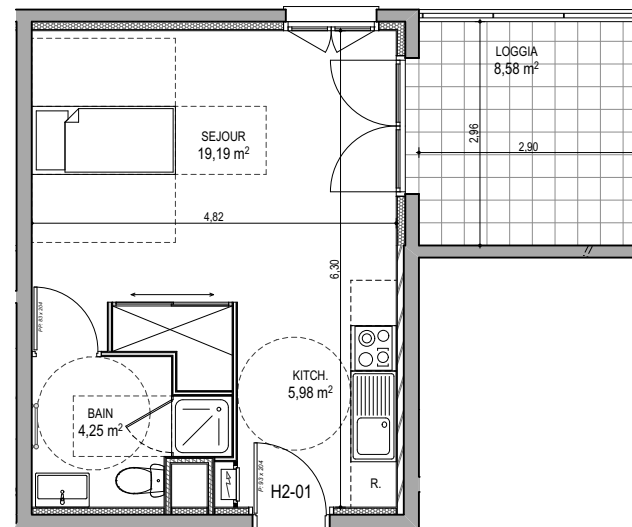

"CARRE BODICCIONE" - Bâtiment H2

Lieu dit Bodiccione - AJACCIO

Appartement: H2-01

Rez-De-Chaussée

T1

Surfaces habitables

KITCH.	5,98
SEJOUR	19,19
BAIN	4,25
TOTAL	29,42 m²
LOGGIA	8,58

PLAN DE VENTE