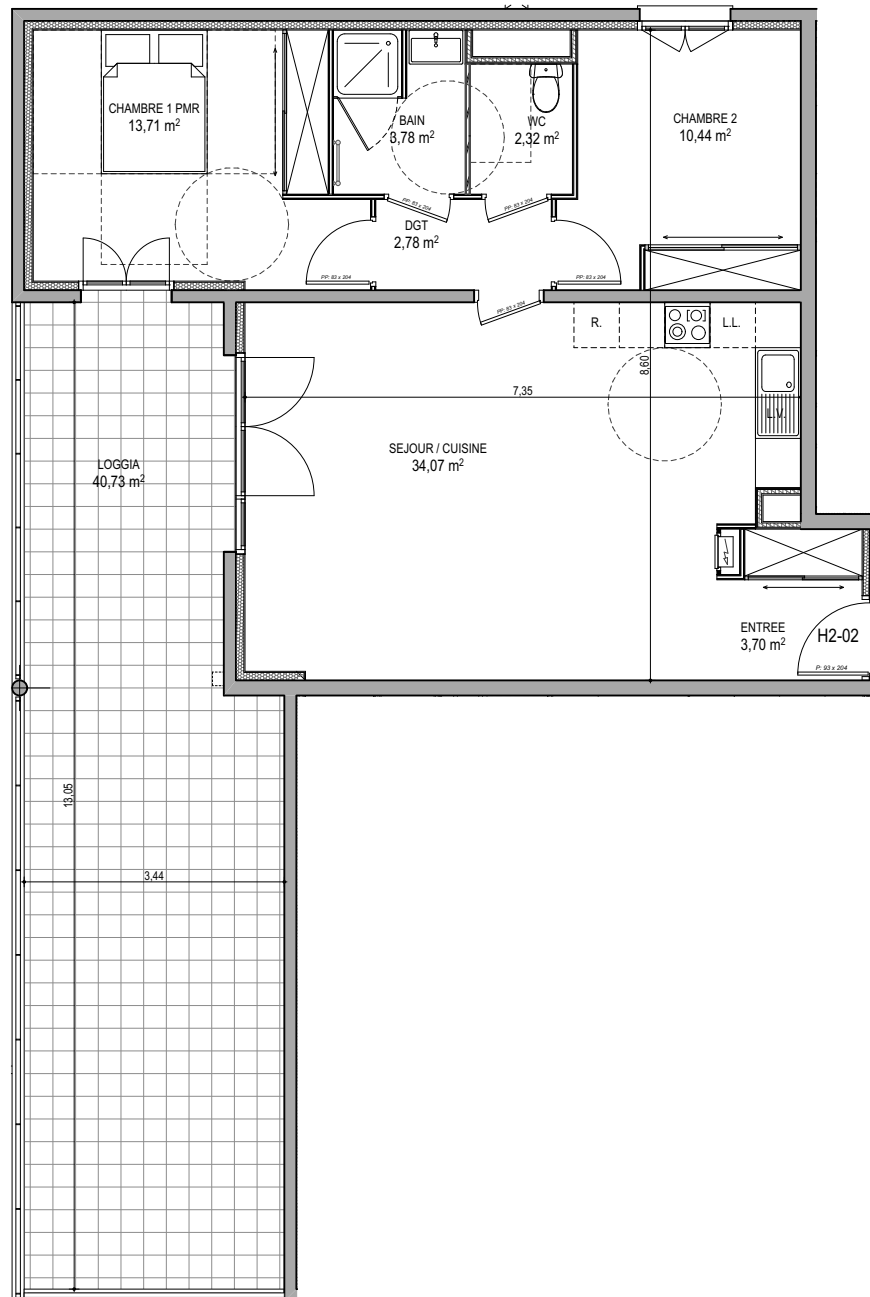

# "CARRE BODICCIONE" - Bâtiment H2

Lieu dit Bodiccione - AJACCIO

**Appartement: H2-02**

Rez-De-Chaussée

T3

**Surfaces habitables**

ENTREE	3,70
SEJOUR / CUISINE	34,07
DGT	2,78
CHAMBRE 1 PMR	13,71
CHAMBRE 2	10,44
BAIN	3,78
WC	2,32
<b>TOTAL</b>	<b>70,80 m<sup>2</sup></b>
LOGGIA	40,73

**PLAN DE VENTE**