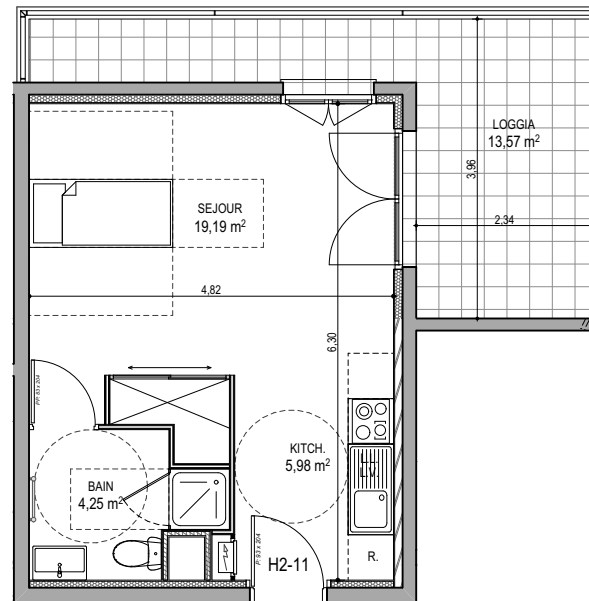

# "CARRE BODICCIONE" - Bâtiment H2

Lieu dit Bodiccione - AJACCIO

**Appartement: H2-11**

1er Etage

T1

**Surfaces habitables**

KITCH.	5,98
SEJOUR	19,19
BAIN	4,25
<b>TOTAL</b>	<b>29,42 m<sup>2</sup></b>
LOGGIA	13,57

**PLAN DE VENTE**