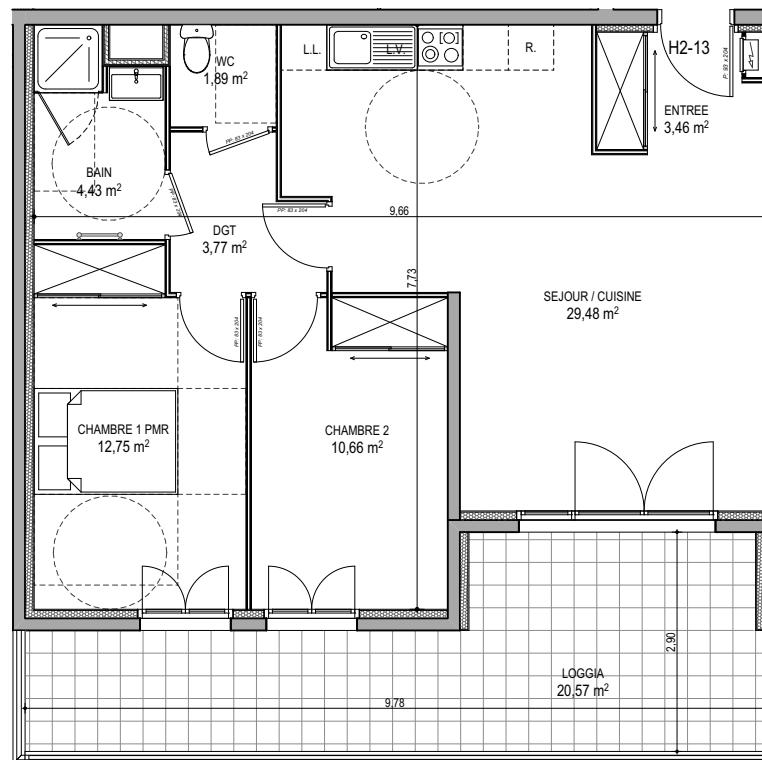

"CARRE BODICCIONE" - Bâtiment H2

Lieu dit Bodiccione - AJACCIO

Appartement: H2-13

1er Etage

T3

Surfaces habitables

ENTREE	3,46
SEJOUR / CUISINE	29,48
DGT	3,77
CHAMBRE 1 PMR	12,75
CHAMBRE 2	10,66
BAIN	4,43
WC	1,89
TOTAL	66,44 m²
LOGGIA	20,57

PLAN DE VENTE