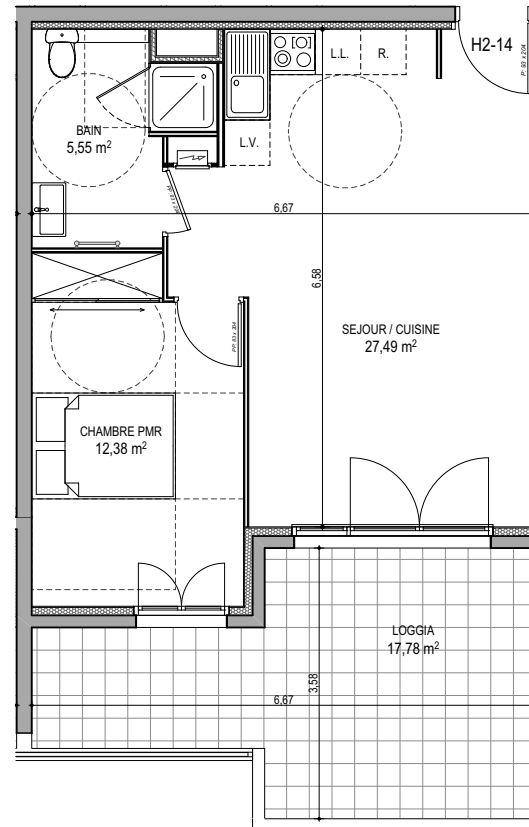

"CARRE BODICCIONE" - Bâtiment H2

Lieu dit Bodiccione - AJACCIO

Appartement: H2-14

1er Etage

T2

Surfaces habitables

SEJOUR / CUISINE	27,49
CHAMBRE PMR	12,38
BAIN	5,55
TOTAL	45,42 m²
LOGGIA	17,78

PLAN DE VENTE