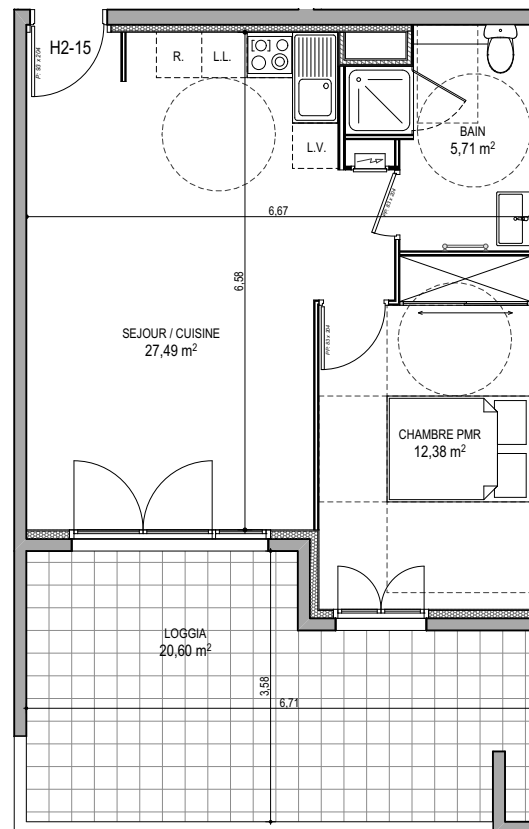

"CARRE BODICCIONE" - Bâtiment H2

Lieu dit Bodiccione - AJACCIO

Appartement: H2-15

1er Etage

T2
Surfaces habitables

SEJOUR / CUISINE	27,49
CHAMBRE PMR	12,38
BAIN	5,71
TOTAL	45,58 m²
LOGGIA	20,60

PLAN DE VENTE