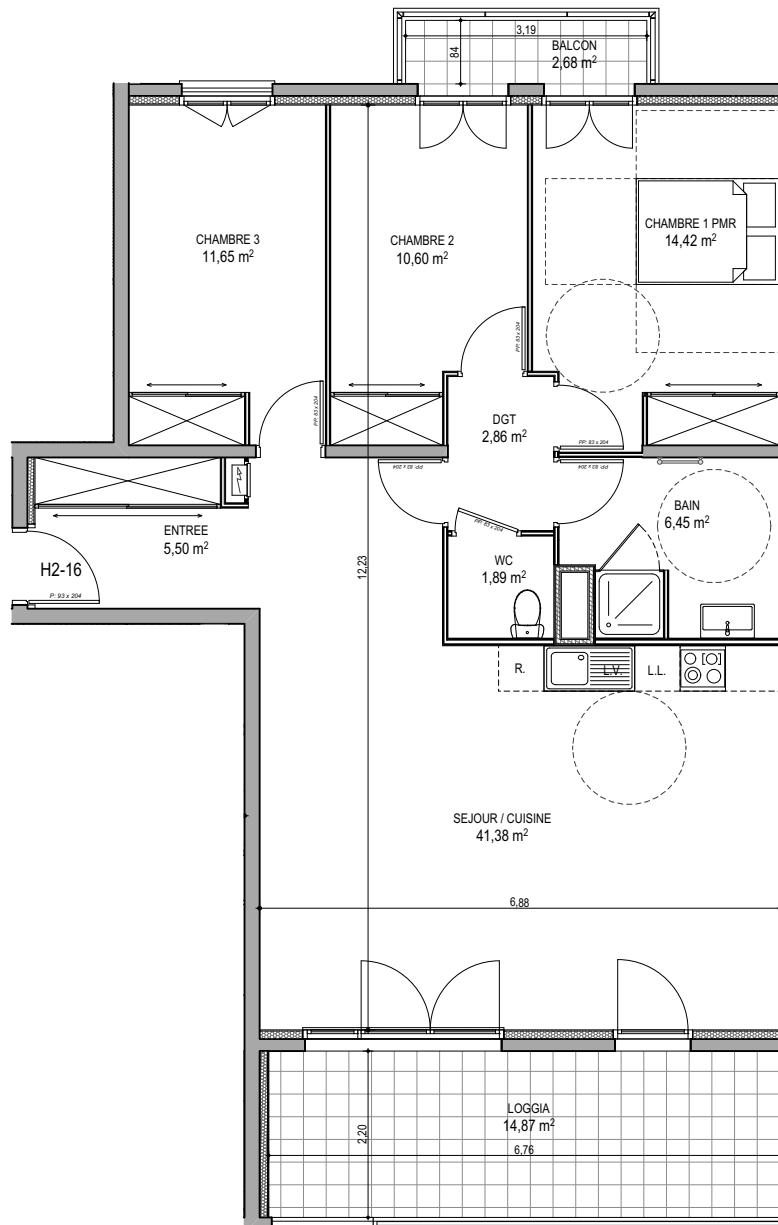

# "CARRE BODICCIONE" - Bâtiment H2

Lieu dit Bodiccione - AJACCIO

**Appartement: H2-16**

1er Etage

T4

**Surfaces habitables**

ENTREE	5,50
SEJOUR / CUISINE	41,38
DGT	2,86
CHAMBRE 1 PMR	14,42
CHAMBRE 2	10,60
CHAMBRE 3	11,65
BAIN	6,45
WC	1,89
<b>TOTAL</b>	<b>94,75 m<sup>2</sup></b>
LOGGIA	14,87
BALCON	2,68

**PLAN DE VENTE**