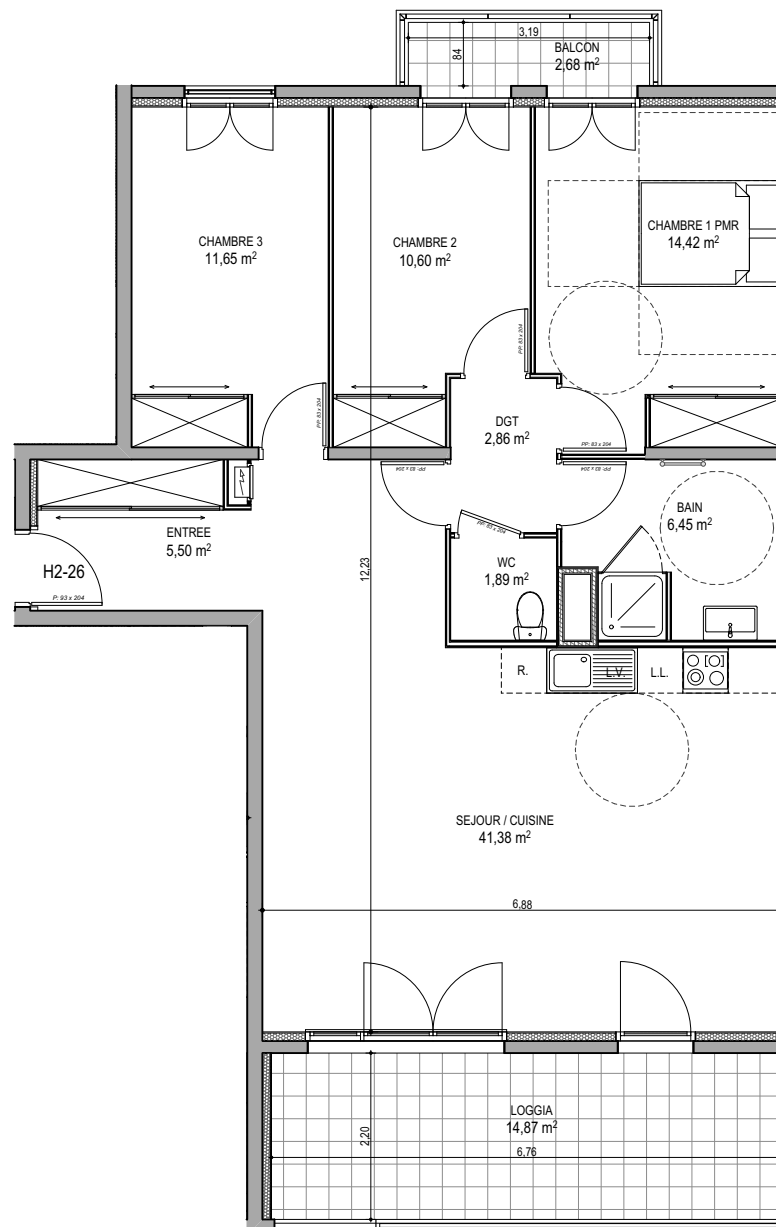

"CARRE BODICCIONE" - Bâtiment H2

Lieu dit Bodiccione - AJACCIO

Appartement: H2-26

2ème Etage

T4

Surfaces habitables

ENTREE	5,50
SEJOUR / CUISINE	41,38
DGT	2,86
CHAMBRE 1 PMR	14,42
CHAMBRE 2	10,60
CHAMBRE 3	11,65
BAIN	6,45
WC	1,89
TOTAL	94,75 m²
LOGGIA	14,87
BALCON	2,68

PLAN DE VENTE