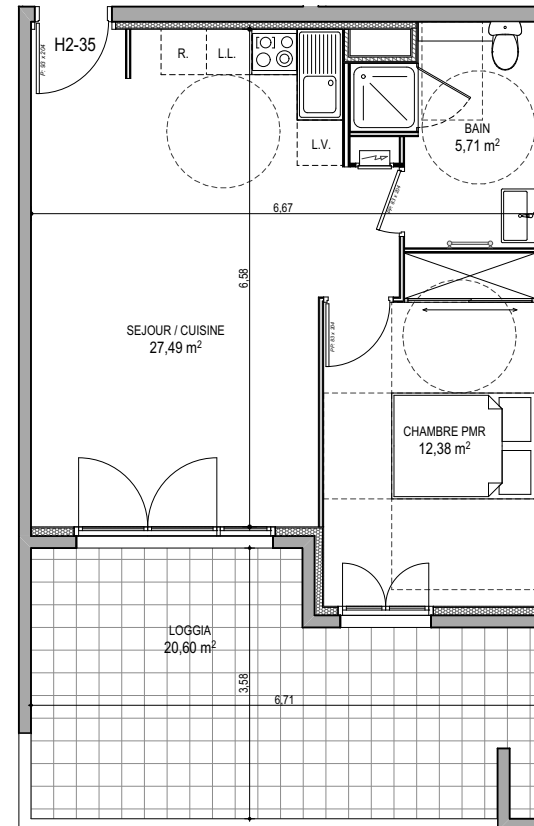

# "CARRE BODICCIONE" - Bâtiment H2

Lieu dit Bodiccione - AJACCIO

**Appartement: H2-35**

3ème Etage

T2

**Surfaces habitables**

SEJOUR / CUISINE	27,49
CHAMBRE PMR	12,38
BAIN	5,71
<b>TOTAL</b>	<b>45,58 m<sup>2</sup></b>
LOGGIA	20,60

**PLAN DE VENTE**