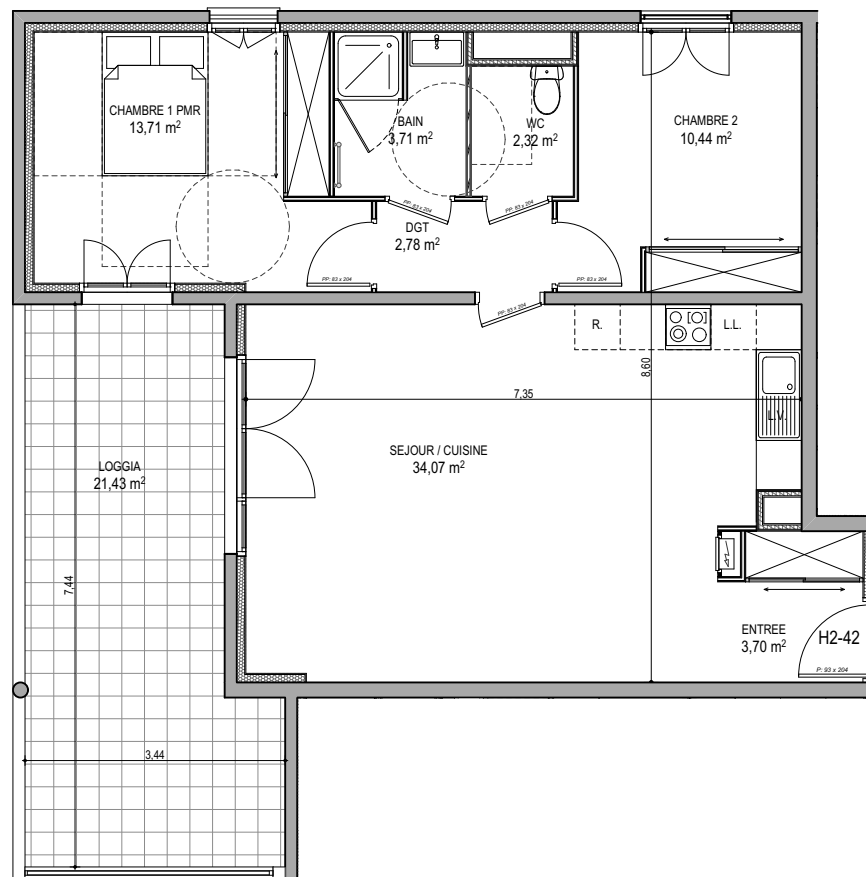

"CARRE BODICCIONE" - Bâtiment H2

Lieu dit Bodiccione - AJACCIO

Appartement: H2-42

4ème Etage

T3

Surfaces habitables

ENTREE	3,70
SEJOUR / CUISINE	34,07
DGT	2,78
CHAMBRE 1 PMR	13,71
CHAMBRE 2	10,44
BAIN	3,71
WC	2,32
TOTAL	70,73 m²
LOGGIA	21,43

PLAN DE VENTE