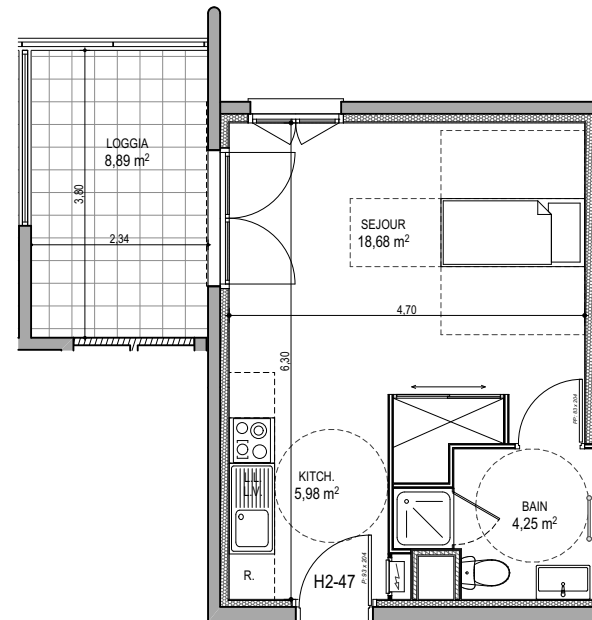

"CARRE BODICCIONE" - Bâtiment H2

Lieu dit Bodiccione - AJACCIO

Appartement: H2-47

4ème Etage

T1

Surfaces habitables

KITCH.	5,98
SEJOUR	18,68
BAIN	4,25
TOTAL	28,91 m²
LOGGIA	8,89

PLAN DE VENTE